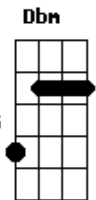

ukulele-chords.com