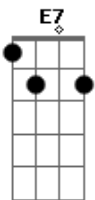

© ukulele-chords.com