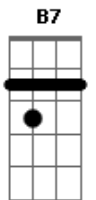

© ukulele-chords.com