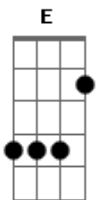

Leandro Izauto - 15 - Conversão

Tom: E

B7 E E7 A E B7 Gbm
Oh quão cego andei e perdido vaguei, longe, longe do meu Salvador

A E Ab Dbm
Mas do céu Ele desceu, e seu sangue verteu
Gbm B7 E B7
Pra salvar um tão pobre pecador

E A E B7
Foi na cruz, foi na cruz, onde um dia eu vi
Gbm B7 E E7

Meu pecado castigado em Jesus
A E Ab Dbm
Foi ali, pela fé, que os olhos abri
Gbm B7 E B7
E agora me alegro em sua Luz

E A E B7 Gbm B7
Eu ouvia falar dessa graça sem par, que do céu trouxe nosso Jesus

A E Ab Dbm
Mas eu surdo me fiz, converter-me não quis
Gbm B7 E B7
Ao senhor, que por mim morreu na cruz

E A E B7
Foi na cruz, foi na cruz, onde um dia eu vi
Gbm B7 E E7

Meu pecado castigado em Jesus
A E Ab Dbm
Foi ali, pela fé, que os olhos abri
Gbm B7 E B7

E agora me alegro em sua Luz

E A E B7 Gbm B7 E
Mas um dia senti meu pecado, e vi sobre mim a espada da lei
A E Ab Dbm Gbm B7 E

B7
Apressado fugi, em Jesus me escondi, e abrigo seguro NEle achei

E A E B7
Foi na cruz, foi na cruz, onde um dia eu vi
Gbm B7 E E7

Meu pecado castigado em Jesus
A E Ab Dbm
Foi ali, pela fé, que os olhos abri
Gbm B7 E B7
E agora me alegro em sua Luz

E A E B7 Gbm B7 E
E7
E Quão ditoso, então, este meu coração, Conhecendo o excelso amor

A E Ab Dbm
Que levou meu Jesus a sofrer lá na cruz
Gbm B7 E B7
Pra salvar a um tão pobre pecador

E A E B7
Foi na cruz, foi na cruz, onde um dia eu vi
Gbm B7 E E7

Meu pecado castigado em Jesus
A E Ab Dbm
Foi ali, pela fé, que os olhos abri
Gbm B7 E
E agora me alegro em sua Luz

Acordes

© ukulele-chords.com