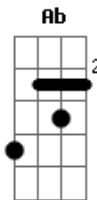

© ukulele-chords.com