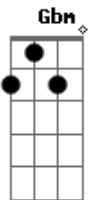

© ukulele-chords.com