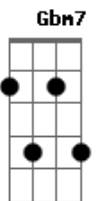

© ukulele-chords.com