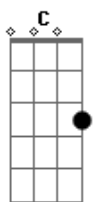

Leandro & Romário - Seu Herói

Tom: C
Intro: C G Am F

Estrofe:

Te dei o meu amor em vão | E nem pensei no coração
Que agora está ferido e dói | Eu me sentia o seu herói
Já sei amor eu entendi | Um de nós dois tem que partir
Ao menos diz que vai ter dó, | Não aprendi a sofrer só
E enganar | quem te deu | Um carinho que era só seu
Desprezar | esse amor | Não te faz ser melhor do que sou

Refrão:

Eu não sei chorar | pra aliviar, | Eu não consigo mais fingir | Pra segurar você aqui
Tão inútil eu sei | eu imaginei, | Que fosse entregar pra mim | O que chamou de amor sem fim

Solo violão: C G Am F Dm

E enganar | quem te deu | Um carinho que era só seu
Desprezar | esse amor | Não te faz ser melhor do que sou

Refrão 2x:

Eu não sei chorar | pra aliviar, | Eu não consigo mais fingir | Pra segurar você aqui
Tão inútil eu sei | eu imaginei, | Que fosse entregar pra mim | O que chamou de amor sem fim
Eu não sei chorar | pra aliviar, | Eu não consigo mais fingir | Pra segurar você aqui
Tão inútil eu sei | eu imaginei, | Que fosse entregar pra mim | O que chamou de amor sem fim

Final: C F Fm C

Acordes

© ukulele-chords.com