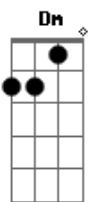

© ukulele-chords.com