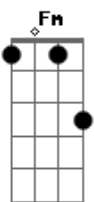

© ukulele-chords.com