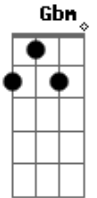

© ukulele-chords.com