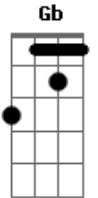

© ukulele-chords.com