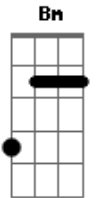

© ukulele-chords.com