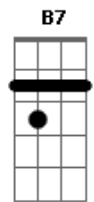

ukulele-chords.com