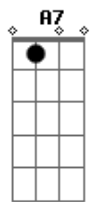

ukulele-chords.com