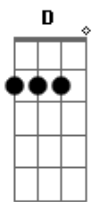

ukulele-chords.com