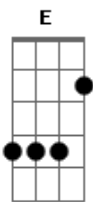

ukulele-chords.com