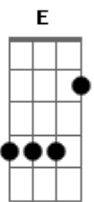

ukulele-chords.com