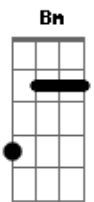

ukulele-chords.com