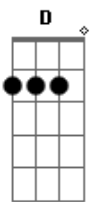

ukulele-chords.com