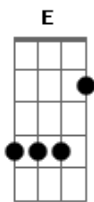

ukulele-chords.com