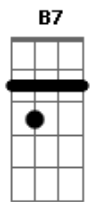

ukulele-chords.com