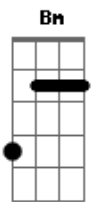

ukulele-chords.com