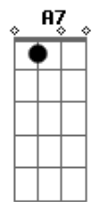

© ukulele-chords.com