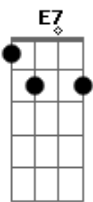

ukulele-chords.com

ukulele-chords.com