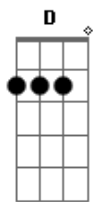

© ukulele-chords.com