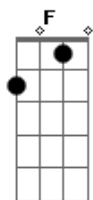

ukulele-chords.com