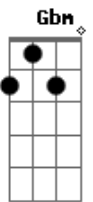

Leandro & Leonardo - Temporal de amor

Tom: A

Intro: A E7 Gbm Dbm D A B7 E7

A E
Chuva no telhado, vento no portão
D Bm A E7
e eu aqui nesta solidããããã
A E
Fecho a janela, tá frio o nosso quarto
D Bm A A7
e eu aqui sem o teu abraço

Pré-Refrão:

D E
Doido pra sentir seu cheiro
F Gbm
Doido pra sentir seu gosto
D E D
Louco pra beijar seu beijo matar a saudade
E A
E esse meu desejo
D E
Vê se não demora muito
F Gbm
Co ração tá re clamando

D E D
Traga logo o seu carinho, tô aqui sozinho
E A E7
Tô te esperando

A
Quando você chegar,
E Gbm D
Tire essa roupa molha da
A E7
Quero ser a toalha
A E7
e o seu coberto---o-o-or
A
Quando você chegar,
E Gbm D
Mando a saudade sair
A E7
Vai tropejar vai cair
D E7
um temporal de amor
A
Um temporal de amor

(D e o E duram apenas um tempo.
É possível substituir o E por outro tempo em D.)

Acordes

ukulele-chords.com

ukulele-chords.com

ukulele-chords.com

ukulele-chords.com

ukulele-chords.com

ukulele-chords.com

ukulele-chords.com

ukulele-chords.com

ukulele-chords.com

ukulele-chords.com