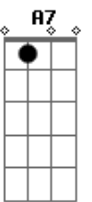

ukulele-chords.com