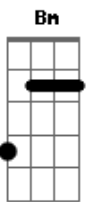

ukulele-chords.com