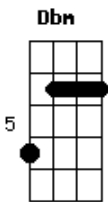

ukulele-chords.com

ukulele-chords.com