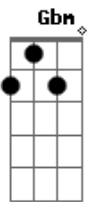

Leandro & Leonardo - Temporal de amor

Tom: A

Intro: A E7 Gbm Dbm D A B7 E7

A E
Chuva no telhado, vento no portão
D Bm A E7
e eu aqui nesta solidããããã
A E
Fecho a janela, tá frio o nosso quarto
D Bm A A7
e eu aqui sem o teu abraço

Pré-Refrão:

D E
Doido pra sentir seu cheiro
F Gbm
Doido pra sentir seu gosto
D E D
Louco pra beijar seu beijo matar a saudade
E A
E esse meu desejo
D E
Vê se não demora muito
F Gbm
Co ração tá re clamando

D E D
Traga logo o seu carinho, tô aqui sozinho
E A E7
Tô te esperando

A
Quando você chegar,
E Gbm D
Tire essa roupa molha da
A E7
Quero ser a toalha
A E7
e o seu coberto---o-o-or
A
Quando você chegar,
E Gbm D
Mando a saudade sair
A E7
Vai tropejar vai cair
D E7
um temporal de amor
A
Um temporal de amor

(D e o E duram apenas um tempo.
É possível substituir o E por outro tempo em D.)

Acordes

ukulele-chords.com

ukulele-chords.com

ukulele-chords.com

ukulele-chords.com

ukulele-chords.com

ukulele-chords.com

ukulele-chords.com

ukulele-chords.com

ukulele-chords.com

ukulele-chords.com