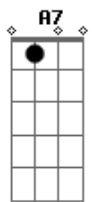

ukulele-chords.com