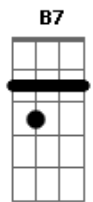

ukulele-chords.com