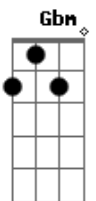

A
Quando você chegar,
E Gbm D
Tire essa roupa molha da
A E7
Quero ser a toalha
A E7
e o seu coberto---o-o-or
A
Quando você chegar,
E Gbm D
Mando a saudade sair
A E7
Vai tropejar vai cair
D E7
um temporal de amor
A
Um temporal de amor

(D e o E duram apenas um tempo.
É possível substituir o E por outro tempo em D.)

Acordes

© ukulele-chords.com

© ukulele-chords.com

© ukulele-chords.com

© ukulele-chords.com

© ukulele-chords.com

© ukulele-chords.com