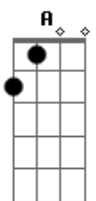

Leandro & Leonardo - Temporal de amor

Tom: A
Intro: A E7 Gbm Dbm D A A B7 E7

F Gbm
Co ração tá re clamando
D E D
Traga logo o seu carinho, tô aqui sozinho
E A E7

"Execute o solo acima do jeito que está na tablatura, e você o Tô te esperando executará no ritmo certo."

A E
Chuva no telhado, vento no portão

A E
Fecho a janela, tá frio o nosso quarto
D Bm A A7
e eu aqui sem o teu abra-----ço

Pré-Refrão:

D E
Doido pra sentir seu cheiro
F Gbm
Doido pra sentir seu gosto
D E D
Louco pra beijar seu beijo matar a saudade
E A
E esse meu desejo
D E
Vê se não demora muito

A
Quando você chegar,
E Gbm D
Tire essa roupa molha da
A E7
Quero ser a toalha
A E7
e o seu coberto---o-o-or
A
Quando você chegar,
E Gbm D
Mando a saudade sair
A E7
Vai tropejar vai cair
D E7
um temporal de amor
A
Um temporal de amor

(D e o E duram apenas um tempo.
É possível substituir o E por outro tempo em D.)

Acordes

© ukulele-chords.com