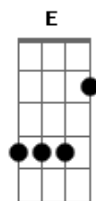

Leandro & Leonardo - Temporal de amor

Tom: A
Intro: A E7 Gbm Dbm D A A B7 E7

F Gbm
Co ração tá re clamando
D E D
Traga logo o seu carinho, tô aqui sozinho
E A E7

"Execute o solo acima do jeito que está na tablatura, e você o Tô te esperando executará no ritmo certo."

A E
Chuva no telhado, vento no portão

A E
Fecho a janela, tá frio o nosso quarto
D Bm A A7
e eu aqui sem o teu abra-----ço

Pré-Refrão:

D E
Doido pra sentir seu cheiro
F Gbm
Doido pra sentir seu gosto
D E D
Louco pra beijar seu beijo matar a saudade
E A
E esse meu desejo
D E
Vê se não demora muito

A
Quando você chegar,
E Gbm D
Tire essa roupa molha da
A E7
Quero ser a toalha
A E7
e o seu coberto---o-o-or
A
Quando você chegar,
E Gbm D
Mando a saudade sair
A E7
Vai tropejar vai cair
D E7
um temporal de amor
A
Um temporal de amor

(D e o E duram apenas um tempo.
É possível substituir o E por outro tempo em D.)

Acordes

© ukulele-chords.com

© ukulele-chords.com

© ukulele-chords.com

© ukulele-chords.com

© ukulele-chords.com

© ukulele-chords.com