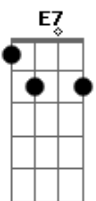

© ukulele-chords.com