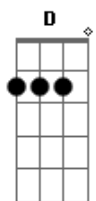

© ukulele-chords.com