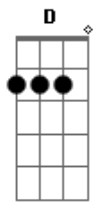

Leandro & Leonardo - Talismã

tom:

D

Sabe, quanto tempo não te vejo? Gb

Cada vez você distante G

Mais eu gosto de você C

Por quê? A A7

Sabe, eu pensei que fosse fácil D Gb

Esquecer seu jeito frágil G Em

De se dar sem receber A

Só você G

Só você que me ilumina D

Meu pequeno talismã G

D

Acordes

© ukulele-chords.com