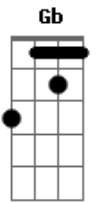

Leandro & Leonardo - Talismã

tom:

D

Sabe, quanto tempo não te vejo? Gb

Cada vez você distante G

Mais eu gosto de você C

Por quê? A A7

Sabe, eu pensei que fosse fácil D Gb

Esquecer seu jeito frágil G Em

De se dar sem receber A

Só você G

Só você que me ilumina D

Meu pequeno talismã G

D

Acordes

© ukulele-chords.com