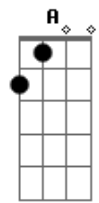

© ukulele-chords.com