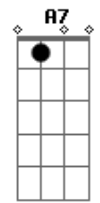

© ukulele-chords.com