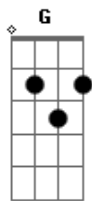

D E7 A
Vai saudade diz pra ela

D E7 Gbm
Diz pra ela aparecer

D E7 A
Vai saudade vê se troca

Gbm D
A minha solidão por ela

Bm E7 A A7
Pra valer o meu viver

(2ª vez A D A E7)

D A Bm E7 A A7
Só você que me ilumina... até ...valer o meu viver

D E7 Bm E7 A
Vai saudade diz... até ...valer o meu viver

Acordes

© ukulele-chords.com

© ukulele-chords.com

© ukulele-chords.com

© ukulele-chords.com

© ukulele-chords.com

© ukulele-chords.com