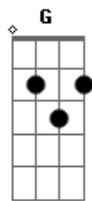

© ukulele-chords.com

© ukulele-chords.com