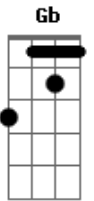

© ukulele-chords.com