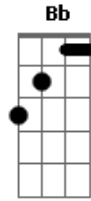

© ukulele-chords.com