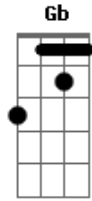

© ukulele-chords.com