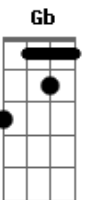

© ukulele-chords.com