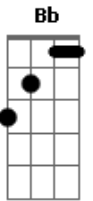

© ukulele-chords.com