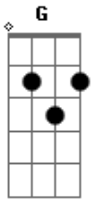

Leandro & Leonardo - Saudade Dela

Tom: C

(intro) C F C C F C G7 C F C G

C G C
Deus, eu me pergunto todo dia
F G
Onde ela levou minha alegria
F C G Am G C
Onde foi parar o meu amor

G Am Am
Deus, eu ando mesmo preocupado
C F G
Pois ela se foi sem dar recado
F C G G G Gb
Até hoje ela não voltou

F
Diga por favor
C Bb
O que é que vou fazer sem ela
F

Tô sozinho, tô morrendo
C
De saudade dela
G G
Saudade dela
F C F
Apaixonado
C
Sofro calado
G
Meu Deus, quem dera
C F C
Se ela estivesse aqui do meu lado
G C
Peça prá ela e fala assim
G
Que estou sofrendo,
Eu estou morrendo
C
Pra ter dó de mim

Acordes

© ukulele-chords.com