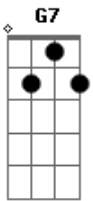

© ukulele-chords.com