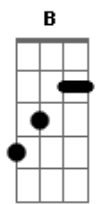

Leandro & Leonardo - Rumo à Goiânia

Tom: B

Leandro & Leonardo Tom: B Intro: Gb Abm Gb E B Gb

É noite, o carro está rugindo parecendo fera
Voando baixo em Campinas, na Via Anhanguera
Já estou vendo ao longe a linda e doce Ribeirão
Toda iluminada feito um céu no chão
Na noite azulada de uma primavera
A saudade já não cabe no meu coração
Grudada como faz na estrada os pneus no chão
Uberaba e Uberlândia já deixei p'ra trás
Em Itumbiara entrando em Goiás
Quase que eu decolo feito um avião

Refrão:

Gb B

Ê-ê-i Goiânia...

Gb E B (B Bbm Abm)

Não deu pra segurar a barra, então eu voltei

Gb Abm

Ê-ê-i Goiânia...

E Gb B
Avisa aqueles olhos lindos que eu já cheguei

(INTRO)

B Gb
Esses olhos reluzentes que eu busco agora
E Gb B B7
Se me chamam com desejo p'ra mim não tem hora
E B
É por isso que eu ando em alta rotação
Gb
Feito um asteróide na escuridão
Gb7 B Gb7
O motor do carro parece que chora
B Gb
O sol agora está nascendo, está chegando o dia
E Gb B B7
Mas sei que valeu a pena tanta correria
E B
Eu quero estar nos braços dela daqui a pouquinho
Gb
Pois passei a noite voando sozinho
Gb7 B
Dentro desse carro pela rodovia

(REFRÃO) 2x

Acordes

ukulele-chords.com