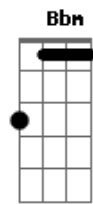

ukulele-chords.com