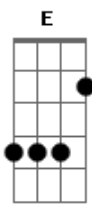

ukulele-chords.com