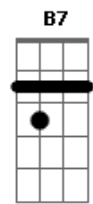

ukulele-chords.com