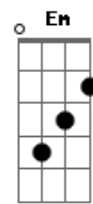

ukulele-chords.com