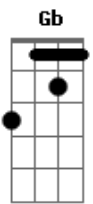

ukulele-chords.com