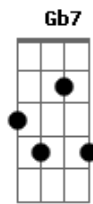

ukulele-chords.com