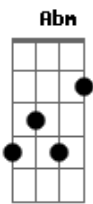

ukulele-chords.com