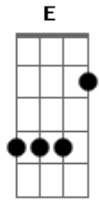

Leandro & Leonardo - Quebra Esse Gelo

Tom: **A**
Intro: **A D A E E E**

A Faz muito tempo que a gente nem se olha **B7**

E7 Faz muito tempo que a gente nem se fala **A**

Faz muito tempo que eu te quero **B7**

E7 Faz muito tempo que eu te espero **A**

Faz muito tempo que eu não sei o que é um beijo teu **Gb B7**

E7 Faz muito tempo que ouvi você dizer adeus **E D A**

A A minha vida mudou tanto ultimamente **E**

D Não sou mais o mesmo de antigamente **A**

As decepções do mundo me trouxeram tanta dor **B7**

E7 Feriu fundo na alma e levou o que era amor **A**

A E todo esse tempo eu sofri demais **E**

D Preciso te ver de novo, buscar a minha paz **A**

Sentir esse corpo bonito bem perto de mim **B7**

E7 Tentar arrancar do peito essa dor que não tem fim **D A D,A,A7**

D Por isso quebra esse gelo do meu coração **E Gbm** (E,D,A) (2X)

Acordes

© ukulele-chords.com