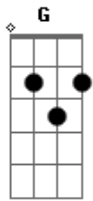

Leandro & Leonardo - Por Causa Dela

Tom: G

(intro) G Bm7 C D7

Por causa dela eu perdi o rumo

Eu briguei com o mundo

Eu chorei em vão

Por causa dela derrubei a casa

Eu pisei na brasa

Fogo da paixão

Por causa dela acabei só

Acabei só com meu coração

Por causa dela acabei só

Acabei só com minha solidão

Por causa dela eu fiz tudo errado

Eu paguei dobrado eu fiz confusão

Por causa dela eu virei o mundo
Eu pisei no fundo do meu coração

Por causa dela acabei só
Acabei só com coração

Por causa dela acabei só
Acabei só com minha solidão

Essa mulher é meu castigo
Por ela eu já corri perigo

Por ela eu canto eu sou poeta
Eu sou menino sonhador

Essa mulher é meu castigo
Por ela eu já corri perigo

Por ela eu sou um cantador

Por ela eu sou canção de amor

Acordes

© ukulele-chords.com

© ukulele-chords.com

© ukulele-chords.com

© ukulele-chords.com