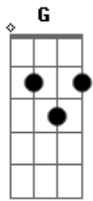

Leandro & Leonardo - Por Causa Dela

Tom: G

(intro) G Bm7 C D7

Por causa dela eu perdi o rumo

Eu briguei com o mundo

Eu chorei em vão

Por causa dela derrubei a casa

Eu pisei na brasa

Fogo da paixão

Por causa dela acabei só

Acabei só com meu coração

Por causa dela acabei só

Acabei só com minha solidão

Por causa dela eu fiz tudo errado

Eu paguei dobrado eu fiz confusão

Por causa dela eu virei o mundo
Eu pisei no fundo do meu coração

Por causa dela acabei só
Acabei só com coração

Por causa dela acabei só
Acabei só com minha solidão

Essa mulher é meu castigo
Por ela eu já corri perigo

Por ela eu canto eu sou poeta
Eu sou menino sonhador

Essa mulher é meu castigo
Por ela eu já corri perigo

Por ela eu sou um cantador
Por ela eu sou canção de amor

Acordes

© ukulele-chords.com