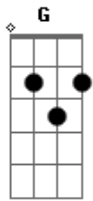

# Leandro & Leonardo - Por Causa Dela

Tom: G

(intro) G Bm7 C D7

Por causa dela eu perdi o rumo

Eu briguei com o mundo

Eu chorei em vão

Por causa dela derrubei a casa

Eu pisei na brasa

Fogo da paixão

Por causa dela acabei só

Acabei só com meu coração

Por causa dela acabei só

Acabei só com minha solidão

Por causa dela eu fiz tudo errado

Eu paguei dobrado eu fiz confusão

Por causa dela eu virei o mundo  
Eu pisei no fundo do meu coração

Por causa dela acabei só  
Acabei só com coração

Por causa dela acabei só  
Acabei só com minha solidão

Essa mulher é meu castigo  
Por ela eu já corri perigo

Por ela eu canto eu sou poeta  
Eu sou menino sonhador

Essa mulher é meu castigo  
Por ela eu já corri perigo

Por ela eu sou um cantador

Por ela eu sou canção de amor