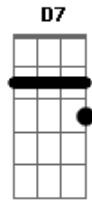

Leandro & Leonardo - Por Causa Dela

Tom: G

(intro) G Bm7 C D7

Por causa dela eu perdi o rumo

Eu briguei com o mundo

Eu chorei em vão

Por causa dela derrubei a casa

Eu pisei na brasa

Essa mulher é meu castigo
Por ela eu já corri perigo

Por ela eu sou um cantador

Por ela eu sou canção de amor

Acordes

© ukulele-chords.com

© ukulele-chords.com

© ukulele-chords.com

© ukulele-chords.com