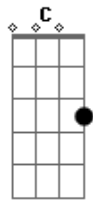

# Leandro & Leonardo - Por Causa Dela

Tom: G

(intro) G Bm7 C D7

Por causa dela eu perdi o rumo

Eu briguei com o mundo

Eu chorei em vão

Por causa dela derrubei a casa

Eu pisei na brasa

Essa mulher é meu castigo  
Por ela eu já corri perigo

Por ela eu sou um cantador

Por ela eu sou canção de amor