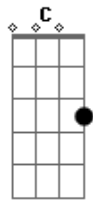

Leandro & Leonardo - Por Causa Dela

Tom: G

(intro) G Bm7 C D7

Por causa dela eu perdi o rumo

Eu briguei com o mundo

Eu chorei em vão

Por causa dela derrubei a casa

Eu pisei na brasa

Essa mulher é meu castigo
Por ela eu já corri perigo

Por ela eu sou um cantador

Por ela eu sou canção de amor

Acordes

© ukulele-chords.com

© ukulele-chords.com

© ukulele-chords.com

© ukulele-chords.com