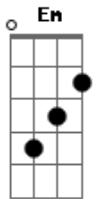

© ukulele-chords.com