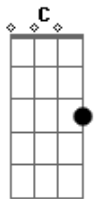

Leandro & Leonardo - Pense Em Mim

tom:

Bb (forma dos acordes no tom de G)

Capostrate na 3ª casa

Intro: G Em C D
G Em C D

[Primeira Parte]

G Em Em
Em vez de você ficar pensando nele
G Em Em
Em vez de você viver chorando por ele

[Refrão]

C D
Pense em mim, chore por mim
G Em
Liga pra mim, não, não liga pra ele
C D
Pense em mim, chore por mim
G Em
Liga pra mim, não, não liga pra ele

C D G D
Pra ele, não chore por ele

[Segunda Parte]

Acordes

© ukulele-chords.com

© ukulele-chords.com

© ukulele-chords.com

© ukulele-chords.com

© ukulele-chords.com

G Em
Se lembre que eu há muito tempo te amo,
C
Te amo, te amo

G Em
Quero fazer você feliz
C D
Vamos pegar o primeiro avião
G Em
Com destino a felicidade
C D G
A felicidade pra mim é você

[Refrão]

C D
Pense em mim, chore por mim
G Em
Liga pra mim, não, não liga pra ele
C D
Pense em mim, chore por mim
G Em
Liga pra mim, não, não liga pra ele

C D G D
Pra ele, não chore por ele