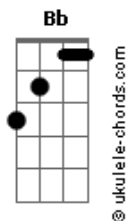

Leandro & Leonardo - Pense Em Mim

tom:

Bb (forma dos acordes no tom de G)

Capostrate na 3ª casa

Intro: G Em C D
G Em C D

[Primeira Parte]

G Em Em
Em vez de você ficar pensando nele
G Em Em
Em vez de você viver chorando por ele

[Refrão]

C D
Pense em mim, chore por mim
G Em
Liga pra mim, não, não liga pra ele
C D
Pense em mim, chore por mim
G Em
Liga pra mim, não, não liga pra ele

C D G D
Pra ele, não chore por ele

[Segunda Parte]

Acordes

G Em
Se lembre que eu há muito tempo te amo,

C
Te amo, te amo

G Em
Quero fazer você feliz

C D
Vamos pegar o primeiro avião

G Em
Com destino a felicidade

C D G
A felicidade pra mim é você

[Refrão]

C D
Pense em mim, chore por mim

G Em
Liga pra mim, não, não liga pra ele

C D
Pense em mim, chore por mim

G Em
Liga pra mim, não, não liga pra ele

C D G D
Pra ele, não chore por ele