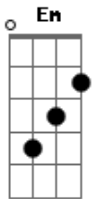

Leandro & Leonardo - Pense Em Mim

tom:

Bb (forma dos acordes no tom de G)

Capostrate na 3ª casa

Intro: G Em C D
G Em C D

[Primeira Parte]

G Em Em
Em vez de você ficar pensando nele
G Em Em
Em vez de você viver chorando por ele

[Refrão]

C D
Pense em mim, chore por mim
G Em
Liga pra mim, não, não liga pra ele
C D
Pense em mim, chore por mim
G Em
Liga pra mim, não, não liga pra ele

C D G D
Pra ele, não chore por ele

[Segunda Parte]

Acordes

© ukulele-chords.com

© ukulele-chords.com

© ukulele-chords.com

© ukulele-chords.com

© ukulele-chords.com

G Em
Se lembre que eu há muito tempo te amo,
C
Te amo, te amo

G Em
Quero fazer você feliz
C D
Vamos pegar o primeiro avião
G Em
Com destino a felicidade
C D G
A felicidade pra mim é você