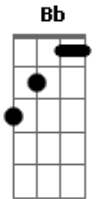

Leandro & Leonardo - Pense Em Mim

tom:

Bb (forma dos acordes no tom de G)

Capostrate na 3ª casa

Intro: G Em C D
G Em C D

[Primeira Parte]

G Em Em
Em vez de você ficar pensando nele
G Em Em
Em vez de você viver chorando por ele

[Refrão]

C D
Pense em mim, chore por mim
G Em
Liga pra mim, não, não liga pra ele
C D
Pense em mim, chore por mim
G Em
Liga pra mim, não, não liga pra ele

C D G D
Pra ele, não chore por ele

[Segunda Parte]

Acordes

© ukulele-chords.com