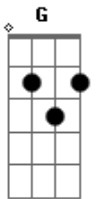

© ukulele-chords.com