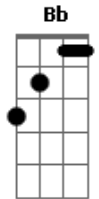

Leandro & Leonardo - Pense Em Mim

tom:

Bb (forma dos acordes no tom de G)

Capostrate na 3ª casa

Intro: G Em C D
G Em C D

[Primeira Parte]

G Em
Em vez de você ficar pensando nele
G Em
Em vez de você viver chorando por ele

[Refrão]

C D
Pense em mim, chore por mim
G Em
Liga pra mim, não, não liga pra ele
C D
Pense em mim, chore por mim
G Em
Liga pra mim, não, não liga pra ele

C D G D
Pra ele, não chore por ele

[Segunda Parte]

Acordes

© ukulele-chords.com