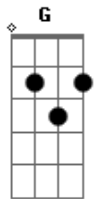

© ukulele-chords.com