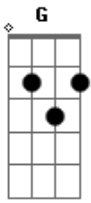

Leandro & Leonardo - Pense em mim

Tom: G

Intro: G Am C D

C Invés de você ficar pensando nele Am
C Invés de você viver chorando por ele Am

Refrão:

F Pense em mim
G Chore por mim
C Liga pra mim
Am

Não, não liga pra ele

F G
Pra ele

C Não chore por ele

C Se lembre que eu há muito tempo te amo, te amo, te amo Am F C

Quero fazer voce feliz Am F Vamos pegar o primeiro avião G

C Com destino a felicidade Am

F G A felicidade C pra mim é você

Refrão:

Acordes

© ukulele-chords.com