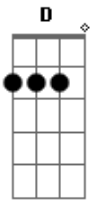

© ukulele-chords.com