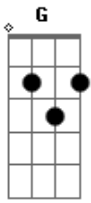

Leandro & Leonardo - Pense em mim

Tom: G

Intro: G Am C D

C Invés de você ficar pensando nele Am
C Invés de você viver chorando por ele Am

Refrão:

F Pense em mim
G Chore por mim
C Liga pra mim

Am

Não, não liga pra ele

F G
Pra ele

C Não chore por ele

C Se lembre que eu há muito tempo te amo, te amo, te amo Am F C

Am F G
Quero fazer voce feliz Vamos pegar o primeiro avião

C Am
Com destino a felicidade

F G C
A felicidade pra mim é você

Refrão:

Acordes

© ukulele-chords.com