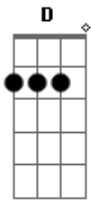

Leandro & Leonardo - Pense em mim

Tom: G

Intro: G Am C D

C Invés de você ficar pensando nele Am
C Invés de você viver chorando por ele Am

Refrão:

F
Pense em mim
G
Chore por mim
C
Liga pra mim

Am

Não, não liga pra ele

F G
Pra ele

C
Não chore por ele

C Se lembre que eu há muito tempo te amo, te amo, te amo Am F C

Am F G
Quero fazer voce feliz Vamos pegar o primeiro avião

C Am
Com destino a felicidade

F G C
A felicidade pra mim é você

Refrão:

Acordes

© ukulele-chords.com

© ukulele-chords.com

© ukulele-chords.com

© ukulele-chords.com

© ukulele-chords.com