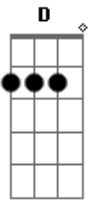

© ukulele-chords.com

© ukulele-chords.com