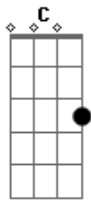

© ukulele-chords.com

© ukulele-chords.com