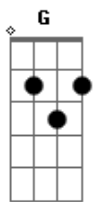

Leandro & Leonardo - Paixão de Rodeio

Tom: G

Intro: G C G C

Já estou de malas prontas , rodeio é minha paixão
G C G C G C G
C C Am C

Chapéu pra cima vou jogar , tô louco pra laçar um coração, (coração)
G C

Rodeio é o meu destino , vou seguir a tradição
G C G G C G
C Am C

Não vejo a hora de chegar , e ser mais um a me juntar à multidão
G C G

Aqui nesse lugar mulher bonita a gente vê de quarteirão
G D C G C

G Em

E de repente eu sei que um olhar vai despertar minha atenção

Não penso um segundo pra me aproximar
C D
C D G C

Se a dona de um sorriso me chama pra dançar , aí então...

Vai começar na mesma hora um grande amor | bis
C D G

Eu vou deixar ela laçar meu coração |
C D G
(G C)

Meu coração...

REPETE DESDE

SOLO: G Bm Em C D G C G

Acordes

© ukulele-chords.com