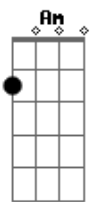

Eu vou deixar ela laçar meu coração |
C D G
(G C)

Meu coração...

REPETE DESDE

SOLO: G Bm Em C D G C G

Acordes

© ukulele-chords.com

© ukulele-chords.com

© ukulele-chords.com