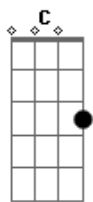

# Leandro & Leonardo - Paixão de Rodeio

Tom: G

Intro: G C G C

Já estou de malas prontas , rodeio é minha paixão  
G C G C G C G  
C C Am C

Chapéu pra cima vou jogar , tô louco pra laçar um coração, (coração)  
G C

Rodeio é o meu destino , vou seguir a tradição  
G C G G C G  
C Am C

Não vejo a hora de chegar , e ser mais um a me juntar à multidão  
G C G

Aqui nesse lugar mulher bonita a gente vê de quarteirão  
G D C G C

Eu vou deixar ela laçar meu coração |  
C D G  
(G C)

Meu coração...

REPETE DESDE

SOLO: G Bm Em C D G C G