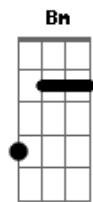

© ukulele-chords.com