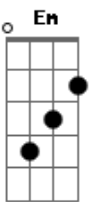

© ukulele-chords.com