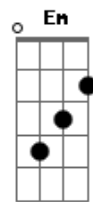

© ukulele-chords.com