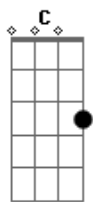

Leandro & Leonardo - Paixão de Rodeio

Tom: G

Intro: G C G C

Já estou de malas prontas , rodeio é minha paixão
G C G C G C G
C C Am C

Chapéu pra cima vou jogar , tô louco pra laçar um coração, (coração)
G C

Rodeio é o meu destino , vou seguir a tradição
G C G G C G
C Am C

Não vejo a hora de chegar , e ser mais um a me juntar à multidão
G C G

Aqui nesse lugar mulher bonita a gente vê de quarteirão
G D C G C

Eu vou deixar ela laçar meu coração |
C D G
(G C)

Meu coração...

REPETE DESDE

SOLO: G Bm Em C D G C G

Acordes

© ukulele-chords.com

© ukulele-chords.com

© ukulele-chords.com