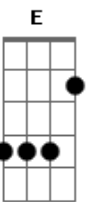

© ukulele-chords.com