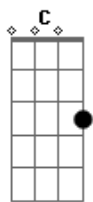

Leandro & Leonardo - Paixão de Rodeio

Tom: G

Intro: G C G C

Já estou de malas prontas , rodeio é minha paixão
G C G C G C G
C C Am C

Chapéu pra cima vou jogar , tô louco pra laçar um coração, (coração)
G C

Rodeio é o meu destino , vou seguir a tradição
G C G G C G
C Am C

Não vejo a hora de chegar , e ser mais um a me juntar à multidão
G C G

Aqui nesse lugar mulher bonita a gente vê de quarteirão
D C G C

G Em

Eu vou deixar ela laçar meu coração |
C D G
(G C)

Meu coração...

REPETE DESDE

SOLO: G Bm Em C D G C G

Acordes

© ukulele-chords.com

© ukulele-chords.com

© ukulele-chords.com