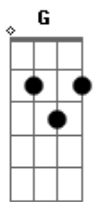

Leandro & Leonardo - Paixão de Rodeio

Tom: G

Intro: G C G C

Já estou de malas prontas , rodeio é minha paixão
G C G C G C G
C C Am C

Chapéu pra cima vou jogar , tô louco pra laçar um coração, (coração)
G C

Rodeio é o meu destino , vou seguir a tradição
G C G G C G
C Am C

Não vejo a hora de chegar , e ser mais um a me juntar à multidão
G C G
D C G C

Aqui nesse lugar mulher bonita a gente vê de quarteirão
G
D C

G Em

E de repente eu sei que um olhar vai despertar minha atenção

Não penso um segundo pra me aproximar
C D
C D G C

Se a dona de um sorriso me chama pra dançar , aí então...

Vai começar na mesma hora um grande amor | bis
C D G

Eu vou deixar ela laçar meu coração |
C D G
(G C)
Meu coração...

REPETE DESDE

SOLO: G Bm Em C D G C G

Acordes

© ukulele-chords.com