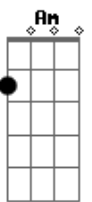

Eu vou deixar ela laçar meu coração |
C D G
(G C)

Meu coração...

REPETE DESDE

SOLO: G Bm Em C D G C G

Acordes

© ukulele-chords.com

© ukulele-chords.com

© ukulele-chords.com