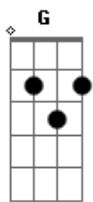

Leandro & Leonardo - Paixão de Rodeio

Tom: G

Intro: G C G C

Já estou de malas prontas , rodeio é minha paixão
G C G C G C G
C C Am C

Chapéu pra cima vou jogar , tô louco pra laçar um coração, (coração)
G C

Rodeio é o meu destino , vou seguir a tradição
G C G G C G
C Am C

Não vejo a hora de chegar , e ser mais um a me juntar à multidão
G C G

Aqui nesse lugar mulher bonita a gente vê de quarteirão
D C G C

G Em

E de repente eu sei que um olhar vai despertar minha atenção
C D

Não penso um segundo pra me aproximar
C D G C

Se a dona de um sorriso me chama pra dançar , aí então...

Vai começar na mesma hora um grande amor | bis
C D G

Eu vou deixar ela laçar meu coração |
C D G
(G C)

Meu coração...

REPETE DESDE

SOLO: G Bm Em C D G C G

Acordes

© ukulele-chords.com