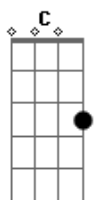

© ukulele-chords.com