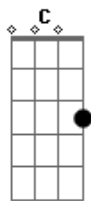

© ukulele-chords.com

© ukulele-chords.com