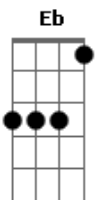

© ukulele-chords.com