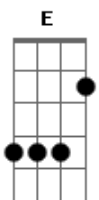

© ukulele-chords.com