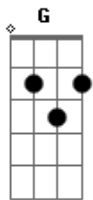

Leandro & Leonardo - Não Olhe Assim

Tom: G
Intro: 2x: G Bm C D

G Bm
Tire seus olhos dos meus
C D
Eu não quero me apaixonar
G Bm
Ficou em mim o adeus
C D
Que deixou esse medo de amar

Em Bm
Eu já amei uma vez e senti
C G Bm
A força de uma paixão
Em Bm
A gente às vezes se entrega demais
C D

Esquece de ouvir a razão

G Em
Não olhe assim, não
Bm C
Você é linda demais
G D
Tem tudo aquilo que um homem procura
G D
Em uma mulher

G Em
Não olhe assim, não
Bm C
Porque até sou capaz
G D
De atender esse meu coração
G D
Que só diz que te quer.

Acordes

© ukulele-chords.com