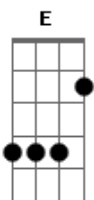

© ukulele-chords.com