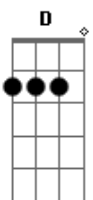

# Leandro & Leonardo - Mordida Na Maçã

Tom: G

Intr: C D G C Bm C G (2X)

G  
 Eu queria me esconder um dia desses, no cantinho dos  
 seus olhos só pra ser, uma lágrima rolando no seu  
 rosto, pra molhar o seu sorriso ao me ver,  
 G  
 eu queria revirar seu pensamento, pra fazer seu corpo  
 desejar o meu, ser a força que de amor te deixa  
 doida, pra te ouvir pedir que eu seja sempre seu,  
 Em  
 quero ser o vento forte em seus cabelos, a saudade  
 apertando o coração, quero ser o pensamento mais

D A D  
 ardente, em sua boca, o retouque do batom,  
 Em Bm C  
 se for noite de calor eu faço chuva, pra molhar seu  
 G A  
 corpo quente só pra mim, nesta hora te ilumino de  
 D A D G  
 estrelas, viro flores e perfume seu jardim,  
 C D Bm Em  
 Quero ser o arrepio no seu corpo todo, ouou,  
 C D G  
 a mordida na maçã que não se esquece o gosto,  
 C D Bm Em  
 o beijo que te deixa tonta e que te molha a boca, ouou,  
 C D G  
 quero ser aquela coisa que te deixa louca...

REPETE A PARTIR DA 2ª PARTE...