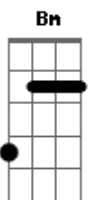

© ukulele-chords.com