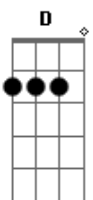

Leandro & Leonardo - Mordida Na Maçã

Tom: G

Intr: C D G C Bm C G (2X)

G
 Eu queria me esconder um dia desses, no cantinho dos
 seus olhos só pra ser, uma lágrima rolando no seu
 rosto, pra molhar o seu sorriso ao me ver,
G
 eu queria revirar seu pensamento, pra fazer seu corpo
 desejar o meu, ser a força que de amor te deixa
 doída, pra te ouvir pedir que eu seja sempre seu,
Em
 quero ser o vento forte em seus cabelos, a saudade
 apertando o coração, quero ser o pensamento mais

D **A** **D**
 ardente, em sua boca, o retouque do batom,
Em **Bm** **C**
 se for noite de calor eu faço chuva, pra molhar seu
G **A**
 corpo quente só pra mim, nesta hora te ilumino de
D **A** **D** **G**
 estrelas, viro flores e perfume seu jardim,
C **D** **Bm** **Em**
 Quero ser o arrepio no seu corpo todo, ouou,
C **D** **G**
 a mordida na maçã que não se esquece o gosto,
C **D** **Bm** **Em**
 o beijo que te deixa tonta e que te molha a boca, ouou,
C **D** **G**
 quero ser aquela coisa que te deixa louca...

REPETE A PARTIR DA 2ª PARTE...

Acordes

© ukulele-chords.com

© ukulele-chords.com

© ukulele-chords.com

© ukulele-chords.com

© ukulele-chords.com

© ukulele-chords.com