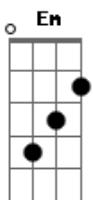

Leandro & Leonardo - Mordida Na Maçã

Tom: G

Intr: C D G C Bm C G (2X)

G
 Eu queria me esconder um dia desses, no cantinho dos
 seus olhos só pra ser, uma lágrima rolando no seu
 rosto, pra molhar o seu sorriso ao me ver,
 G
 eu queria revirar seu pensamento, pra fazer seu corpo
 desejar o meu, ser a força que de amor te deixa
 doida, pra te ouvir pedir que eu seja sempre seu,
 Em
 quero ser o vento forte em seus cabelos, a saudade
 apertando o coração, quero ser o pensamento mais

D A D
 ardente, em sua boca, o retoque do batom,
 Em Bm C
 se for noite de calor eu faço chuva, pra molhar seu
 G A
 corpo quente só pra mim, nesta hora te ilumino de
 D A D G
 estrelas, viro flores e perfume seu jardim,
 C D Bm Em
 Quero ser o arrepio no seu corpo todo, ouou,
 C D G
 a mordida na maçã que não se esquece o gosto,
 C D Bm Em
 o beijo que te deixa tonta e que te molha a boca, ouou,
 C D G
 quero ser aquela coisa que te deixa louca...

REPETE A PARTIR DA 2ª PARTE...

Acordes

© ukulele-chords.com

© ukulele-chords.com

© ukulele-chords.com

© ukulele-chords.com

© ukulele-chords.com

© ukulele-chords.com