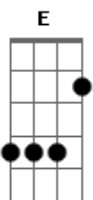

© ukulele-chords.com