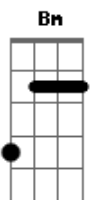

Leandro & Leonardo - Mordida Na Maçã

Tom: G

Intr: C D G C Bm C G (2X)

G
 Eu queria me esconder um dia desses, no cantinho dos
 seus olhos só pra ser, uma lágrima rolando no seu
 rosto, pra molhar o seu sorriso ao me ver,
 G
 eu queria revirar seu pensamento, pra fazer seu corpo
 desejar o meu, ser a força que de amor te deixa
 doida, pra te ouvir pedir que eu seja sempre seu,
 Em
 quero ser o vento forte em seus cabelos, a saudade
 apertando o coração, quero ser o pensamento mais

D A D
 ardente, em sua boca, o retoque do batom,
 Em Bm C
 se for noite de calor eu faço chuva, pra molhar seu
 G A
 corpo quente só pra mim, nesta hora te ilumino de
 D A D G
 estrelas, viro flores e perfume seu jardim,
 C D Bm Em
 Quero ser o arrepio no seu corpo todo, ouou,
 C D G
 a mordida na maçã que não se esquece o gosto,
 C D Bm Em
 o beijo que te deixa tonta e que te molha a boca, ouou,
 C D G
 quero ser aquela coisa que te deixa louca...

REPETE A PARTIR DA 2ª PARTE...

Acordes

© ukulele-chords.com

© ukulele-chords.com

© ukulele-chords.com

© ukulele-chords.com

© ukulele-chords.com

© ukulele-chords.com