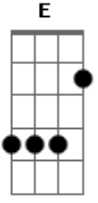

© ukulele-chords.com