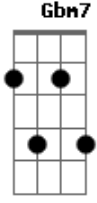

© ukulele-chords.com