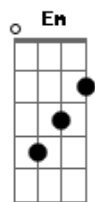

© ukulele-chords.com