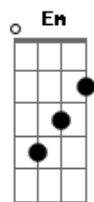

© ukulele-chords.com