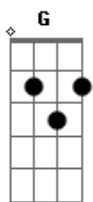

Leandro & Leonardo - Mensagem

Tom: G

Tom: G

G
Amigo locutor

Eu peço por favor ^{G7}
C ^{D7} Toque no rádio ^G essa música bela
Que eu fiz pra ela ^{D7}
Do jeitinho dela ^G ^{D7}

G
Amigo da TV

Eu conto com você ^{G7}
C ^{D7} Pra que ela veja os meus olhos na tela ^G
Que chamam por ela ^{D7}
Que choram por ela ^G ^{G7}

C
Eu sei que ela vai perceber
Bm

A dor deste meu coração ^{D7}
Nas ondas do rádio e TV ^G
Gritando em meu peito ^{G7}
Gritando em meu peito

C
Vai ser vídeo-tape de amor ^{Bm}
Lembranças da nossa paixão ^{D7}
Se esta canção que o cantor ^G
Tocar em seu coração ^{G7}
Tocar em seu coração

C D G Em
Vai canção, vai dizer pra ela
C D Em
Voltar de novo pra mim

C D G Em
Vai canção, vai dizer pra ela
C D G
Voltar de novo pra mim

Acordes

© ukulele-chords.com