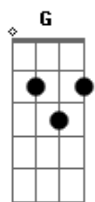

Leandro & Leonardo - Mensagem

Tom: G

Tom: G

G
Amigo locutor

Eu peço por favor ^{G7}
C ^{D7} Toque no rádio ^G essa música bela
Que eu fiz pra ela ^{D7}
Do jeitinho dela ^G ^{D7}

G
Amigo da TV

Eu conto com você ^{G7}
C ^{D7} Pra que ela veja os meus olhos na tela ^G
Que chamam por ela ^{D7}
Que choram por ela ^G ^{G7}

C
Eu sei que ela vai perceber
Bm

A dor deste meu coração ^{D7}
Nas ondas do rádio e TV ^G
Gritando em meu peito ^{G7}
Gritando em meu peito

C
Vai ser vídeo-tape de amor ^{Bm}
Lembranças da nossa paixão ^{D7}
Se esta canção que o cantor ^G
Tocar em seu coração ^{G7}
Tocar em seu coração

C D G Em
Vai canção, vai dizer pra ela
C D Em
Voltar de novo pra mim

C D G Em
Vai canção, vai dizer pra ela
C D G
Voltar de novo pra mim

Acordes

© ukulele-chords.com