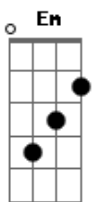

© ukulele-chords.com