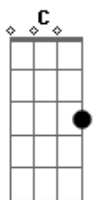

Leandro & Leonardo - Me Dê Um Sinal

Tom: C

(intro) G D Em C Am D7 G D7

G D

Quando a gente se viu pela primeira vez foi tão lindo

Quando a gente se amou pela primeira vez foi tão gostoso

De repente o desejo bateu pra valer

E uma forte emoção me levou pra você

E eu me entreguei, me entreguei, me entreguei demais

Quando a gente se viu pela última vez eu chorei

A emoção foi maior que a razão, me machuquei

Como uma pluma solta no ar

Flutuei nos seus braços sem pensar
E eu te amei, te amei, te amei demais

(refrão 2x)

Cadê você, cadê, cadê você que não vejo mais

Cadê você, cadê, cadê você que levou minha paz

Me telefona, me liga, me chama, me dê um sinal

No outdoor da praça, escreva-me uma carta, anúncio nos jornais

(intro)
(repete desde o)

Acordes

© ukulele-chords.com