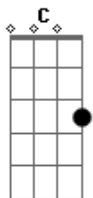

Leandro & Leonardo - Me Dê Um Sinal

Tom: C

(intro) G D Em C Am D7 G D7

G D

Quando a gente se viu pela primeira vez foi tão lindo

Quando a gente se amou pela primeira vez foi tão gostoso

De repente o desejo bateu pra valer

E uma forte emoção me levou pra você

E eu me entreguei, me entreguei, me entreguei demais

Quando a gente se viu pela última vez eu chorei

A emoção foi maior que a razão, me machuquei

Como uma pluma solta no ar

Flutuei nos seus braços sem pensar
E eu te amei, te amei, te amei demais

(refrão 2x)

Cadê você, cadê, cadê você que não vejo mais

Cadê você, cadê, cadê você que levou minha paz

Me telefona, me liga, me chama, me dê um sinal

No outdoor da praça, escreva-me uma carta, anúncio nos jornais

(intro)
(repete desde o)

Acordes

© ukulele-chords.com