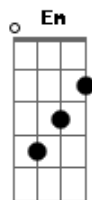

Leandro & Leonardo - Me Dê Um Sinal

Tom: C

(intro) G D Em C Am D7 G D7

G D

Quando a gente se viu pela primeira vez foi tão lindo

Quando a gente se amou pela primeira vez foi tão gostoso

De repente o desejo bateu pra valer

Flutuei nos seus braços sem pensar
E eu te amei, te amei, te amei demais

(refrão 2x)

Cadê você, cadê, cadê você que não vejo mais

Cadê você, cadê, cadê você que levou minha paz

Me telefona, me liga, me chama, me dê um sinal

No outdoor da praça, escreva-me uma carta, anúncio nos jornais

(intro)
(repete desde o)

Acordes

© ukulele-chords.com

© ukulele-chords.com

© ukulele-chords.com

© ukulele-chords.com

© ukulele-chords.com