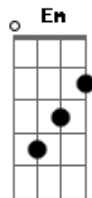

Leandro & Leonardo - Me Dê Um Sinal

Tom: C

(intro) G D Em C Am D7 G D7

G D

Quando a gente se viu pela primeira vez foi tão lindo

Quando a gente se amou pela primeira vez foi tão gostoso

De repente o desejo bateu pra valer

Flutuei nos seus braços sem pensar
E eu te amei, te amei, te amei demais

(refrão 2x)

Cadê você, cadê, cadê você que não vejo mais

Cadê você, cadê, cadê você que levou minha paz

Me telefona, me liga, me chama, me dê um sinal

No outdoor da praça, escreva-me uma carta, anúncio nos jornais

(intro)
(repete desde o)

Acordes

© ukulele-chords.com

© ukulele-chords.com

© ukulele-chords.com

© ukulele-chords.com

© ukulele-chords.com