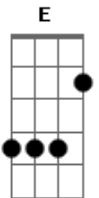

© ukulele-chords.com