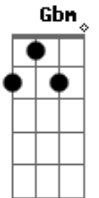

© ukulele-chords.com