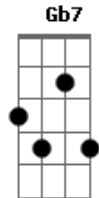

© ukulele-chords.com