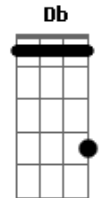

© ukulele-chords.com