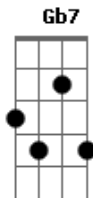

© ukulele-chords.com