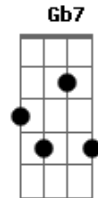

© ukulele-chords.com