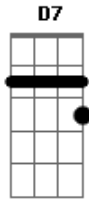

© ukulele-chords.com