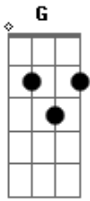

© ukulele-chords.com