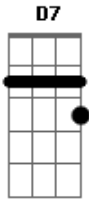

© ukulele-chords.com

© ukulele-chords.com