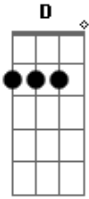

Leandro & Leonardo - Festa de rodeio

Tom: **D**
Intro: **D G A D D7 G A D G D G D**

Em festa de rodeio, nao dá pra ficar parado
Tem cowboy e boiadeiro , e mulher pra todo lado
Em festa de rodeio , coração atravessado
Eu sou um peao no meio , desse povo apaixonado

Hey,hey,hey,hey companheiro , quem quiser ser o primeiro
Tem que ter o braço forte
Hey,hey,hey,hey companheiro
Tem que ser bom violeiro , e também contar com a sorte
Quem sabe até ganhar um beijo doce
Da rainha do rodeio...
Em festa de rodeio...

Acordes