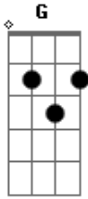

© ukulele-chords.com