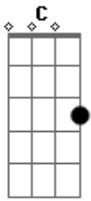

Leandro & Leonardo - Estou Nas Mãos Dessa Mulher

Tom: C

(intro) G D Am D7 G C D7 G D7

G
Veio vindo do horizonte, vem surgindo através dos montes

Feito um raio de luar

Am D7

Am
Vem num dom de fantasia, me trazendo alegria

D7 G C G
Chega aqui me faz sonhar

(parte 2)

Ouço passos na escada, noite adentro é madrugada

C G
Ela chega pra me amar

D
Outra noite eu sou dela, morro de amor por ela

Am D7 G
Faço tudo que ela quer

C G
D
Estou perdido de desejos, estou maluco por seus beijos
C D G
Estou nas mãos desta mulher

(refrão)

G C G D C
Mas não tem nada não, nada não, sou feliz assim

C G D C G
Ela grudou em mim, está em mim dentro do coração

G C G D C
Mas não tem nada não, nada não sou feliz assim

C G
Ela grudou em mim, vive em mim, não tem mais solução

(intro)
(repete parte 2)

Acordes

© ukulele-chords.com