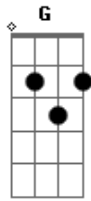

© ukulele-chords.com