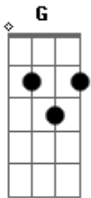

Leandro & Leonardo - Estou Na Mão Desta Mulher

Tom: G

Intro: G D Am D7 G C D7 G D7

G
Veio vindo do horizonte, vem surgindo através dos montes

Feito um raio de luar

Am D7
Vem num dom de fantasia, me trazendo alegria

D7 G C G
Chega aqui me faz sonhar

Parte 2:

Ouço passos na escada, noite adentro é madrugada

Ela chega pra me amar

C D7 G
Outra noite eu sou dela, morro de amor por ela

Am D7 G
Faço tudo que ela quer

C G
D
Estou perdido de desejos, estou maluco por seus beijos
C D G
Estou nas mãos desta mulher

Refrão:

G C G D C
Mas não tem nada não, nada não, sou feliz assim

G C G D C
Ela grudou em mim, está em mim dentro do coração

G C G D C
Mas não tem nada não, nada não sou feliz assim

G C G D C
Ela grudou em mim, vive em mim, não tem mais solução

(intro)
(repete parte 2)

Acordes

© ukulele-chords.com