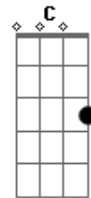

Leandro & Leonardo - Estou Na Mão Desta Mulher

Tom: G

Intro: G D Am D7 G C D7 G D7

G
Veio vindo do horizonte, vem surgindo através dos montes

Feito um raio de luar

Am D7
Vem num dom de fantasia, me trazendo alegria

D7 G C G
Chega aqui me faz sonhar

Parte 2:

Ouço passos na escada, noite adentro é madrugada

Ela chega pra me amar

C D7 G
Outra noite eu sou dela, morro de amor por ela

Am D7 G
Faço tudo que ela quer

C G
D
Estou perdido de desejos, estou maluco por seus beijos
C D G
Estou nas mãos desta mulher

Refrão:

G C G D C
Mas não tem nada não, nada não, sou feliz assim

G C G D C
Ela grudou em mim, está em mim dentro do coração

G C G D C
Mas não tem nada não, nada não sou feliz assim

G C G D C
Ela grudou em mim, vive em mim, não tem mais solução

(intro)
(repete parte 2)

Acordes

© ukulele-chords.com

© ukulele-chords.com

© ukulele-chords.com

© ukulele-chords.com

© ukulele-chords.com