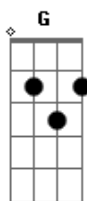

Leandro & Leonardo - Estou Na Mão Desta Mulher

Tom: G

Intro: G D Am D7 G C D7 G D7

G
Veio vindo do horizonte, vem surgindo através dos montes

Feito um raio de luar

Am D7
Vem num dom de fantasia, me trazendo alegria

D7 G C G
Chega aqui me faz sonhar

Parte 2:

Ouçõ passos na escada, noite adentro é madrugada

Ela chega pra me amar

C D G
Outra noite eu sou dela, morro de amor por ela

Am D7 G
Faço tudo que ela quer

C G
D
Estou perdido de desejos, estou maluco por seus beijos
C D G
Estou nas mãos desta mulher

Refrão:

G C G D C
Mas não tem nada não, nada não, sou feliz assim

G C G D C
Ela grudou em mim, está em mim dentro do coração

G C G D C
Mas não tem nada não, nada não sou feliz assim

G C G D C
Ela grudou em mim, vive em mim, não tem mais solução

(intro)
(repete parte 2)

Acordes

© ukulele-chords.com