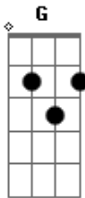

Leandro & Leonardo - Estou Na Mão Desta Mulher

Tom: G

Intro: G D Am D7 G C D7 G D7

G
Veio vindo do horizonte, vem surgindo através dos montes

Feito um raio de luar

Am D7
Vem num dom de fantasia, me trazendo alegria

D7 G C G
Chega aqui me faz sonhar

Parte 2:

Ouçõ passos na escada, noite adentro é madrugada

Ela chega pra me amar

C D7 G
Outra noite eu sou dela, morro de amor por ela

Am D7 G
Faço tudo que ela quer

C G
D
Estou perdido de desejos, estou maluco por seus beijos
C D G
Estou nas mãos desta mulher

Refrão:

G C G D C
Mas não tem nada não, nada não, sou feliz assim

G C G D C
Ela grudou em mim, está em mim dentro do coração

G C G D C
Mas não tem nada não, nada não sou feliz assim

G C G D C
Ela grudou em mim, vive em mim, não tem mais solução

(intro)
(repete parte 2)

Acordes