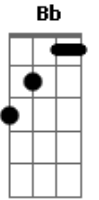

© ukulele-chords.com