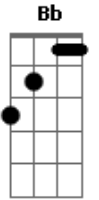

© ukulele-chords.com