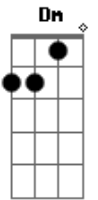

No outro dia Ao sair pra ir embora

Dei de cara lá de fora Com minha esposa fiel

A
Ela saia com outro alguém E eu com outra também

Talvez dando o que falar E Infelizmente tive que ficar calado

Pois eu também estava errado Saindo do mesmo lugar.

SOLO: Dm Am E A

A
Ela saia com outro alguém E eu com outra também

Talvez dando o que falar E Infelizmente tive que ficar calado

Pois eu também estava errado Saindo do mesmo lugar.

Acordes

© ukulele-chords.com