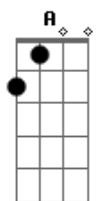

Leandro & Leonardo - Dupla Traição

Tom: **A**
Intro: **Dm Am E A7 Dm Am E Am**

Am **E**
Veja amigo amargando coração

O preço de uma traição

E de um destino cruel

Um dia desses sai na madrugada

Com uma amante comprada fui parar em um motel

No outro dia Ao sair pra ir embora

Dei de cara lá de fora Com minha esposa fiel

A
Ela saia com outro alguém **E** eu com outra também

Talvez dando o que falar **E** Infelizmente tive que ficar calado

Pois eu também estava errado **D E A** Saindo do mesmo lugar.

SOLO: **Dm Am E A**

A
Ela saia com outro alguém **E** eu com outra também

Talvez dando o que falar **E** Infelizmente tive que ficar calado

Pois eu também estava errado **D E A** Saindo do mesmo lugar.

Acordes