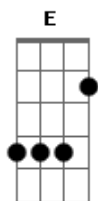

© ukulele-chords.com