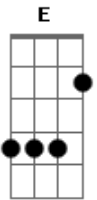

© ukulele-chords.com