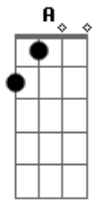

Leandro & Leonardo - Dupla Traição

Tom: A
Intro: Dm Am E A7 Dm Am E Am

Am E
Veja amigo amargando coração

O preço de uma traição

E de um destino cruel

Um dia desses sai na madrugada

Com uma amante comprada fui parar em um motel

No outro dia Ao sair pra ir embora

Dei de cara lá de fora Com minha esposa fiel

A
Ela saia com outro alguém E eu com outra também

Talvez dando o que falar E Infelizmente tive que ficar calado

Pois eu também estava errado Saindo do mesmo lugar.

SOLO: Dm Am E A

A
Ela saia com outro alguém E eu com outra também

Talvez dando o que falar E Infelizmente tive que ficar calado

Pois eu também estava errado Saindo do mesmo lugar.

Acordes

© ukulele-chords.com