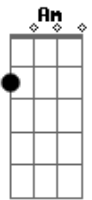

© ukulele-chords.com