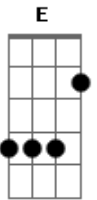

© ukulele-chords.com