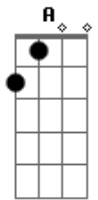

Leandro & Leonardo - Dupla Traição

Tom: **A**
Intro: **Dm Am E A7 Dm Am E Am**

Am **E**
Veja amigo amargando coração

O preço de uma traição

E de um destino cruel **Am**

Um dia desses sai na madrugada **E**

Com uma amante comprada fui parar em um motel **Am**

No outro dia Ao sair pra ir embora **A7 Dm**

Am E A

Dei de cara lá de fora Com minha esposa fiel

A
Ela saia com outro alguém **E** eu com outra também

Talvez dando o que falar **E** Infelizmente tive que ficar calado

Pois eu também estava errado **D E A** Saindo do mesmo lugar.

SOLO: **Dm Am E A**

A
Ela saia com outro alguém **E** eu com outra também

Talvez dando o que falar **E** Infelizmente tive que ficar calado

Pois eu também estava errado **D E A** Saindo do mesmo lugar.

Acordes

© ukulele-chords.com