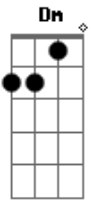

Leandro & Leonardo - Dupla Traição

Tom: A
Intro: Dm Am E A7 Dm Am E Am

Am E
Veja amigo amargando coração

O preço de uma traição

E de um destino cruel

Um dia desses sai na madrugada

Com uma amante comprada fui parar em um motel

No outro dia Ao sair pra ir embora

Dei de cara lá de fora Com minha esposa fiel

A
Ela saia com outro alguém E eu com outra também

Talvez dando o que falar E Infelizmente tive que ficar calado

Pois eu também estava errado Saindo do mesmo lugar.

SOLO: Dm Am E A

A
Ela saia com outro alguém E eu com outra também

Talvez dando o que falar E Infelizmente tive que ficar calado

Pois eu também estava errado Saindo do mesmo lugar.

Acordes

© ukulele-chords.com