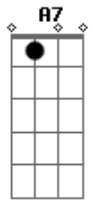

© ukulele-chords.com