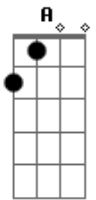

Leandro & Leonardo - Dupla Traição

Tom: A
Intro: Dm Am E A7 Dm Am E Am

Am E
Veja amigo amargando coração

O preço de uma traição

E de um destino cruel

Um dia desses sai na madrugada

Com uma amante comprada fui parar em um motel

No outro dia Ao sair pra ir embora

Dei de cara lá de fora Com minha esposa fiel

A
Ela saia com outro alguém E eu com outra também

Talvez dando o que falar E Infelizmente tive que ficar calado

Pois eu também estava errado Saindo do mesmo lugar.

SOLO: Dm Am E A

A
Ela saia com outro alguém E eu com outra também

Talvez dando o que falar E Infelizmente tive que ficar calado

Pois eu também estava errado Saindo do mesmo lugar.

Acordes

© ukulele-chords.com