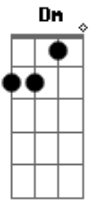

© ukulele-chords.com