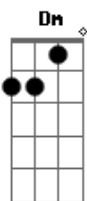

© ukulele-chords.com