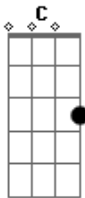

Leandro & Leonardo - Diga Pra Mim

Tom: C
Intro: C

Nem uma carta pra lembrar Dm C F
Nem um anjo pra me ajudar C G Am
Será que já me esqueceu A Dm
Eu não sei, eu preciso só saber C Am G C
Quantas vezes eu falei Dm C F
Pra que você não me iludisse assim C G Am
E me deixou sempre a sonhar A Dm
Fale agora, por favor fale agora C Am C
Eu preciso só saber Am G

C G Am A
Meu grande amor
Dm Dm G
Diga pra mim aonde estás
E7 Am Am7 F
Diga pra mim qual a razão
Gbm7 G C (2X)
Dessa triste solidão
Dm F
Eu não podia imaginar
C G Am
Que você pudesse me deixar
A Dm
Foram sonhos tão bonitos
C Am
Que sonhei em seu colo
C Am G
E apertava o teu corpo sem cansar

Acordes