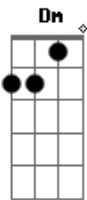

© ukulele-chords.com