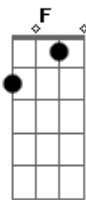

© ukulele-chords.com