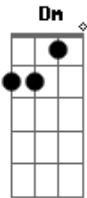

© ukulele-chords.com