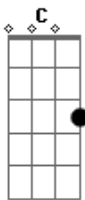

Leandro & Leonardo - Diga Pra Mim

Tom: C
Intro: C

Nem uma carta pra lembrar Dm C F
Nem um anjo pra me ajudar C G Am
Será que já me esqueceu A Dm
Eu não sei, eu preciso só saber C Am G C
Quantas vezes eu falei Dm C F
Pra que você não me iludisse assim C G Am
E me deixou sempre a sonhar A Dm
Fale agora, por favor fale agora C Am C
Eu preciso só saber Am G

C G Am A
Meu grande amor
Dm Dm G
Diga pra mim aonde estás
E7 Am Am7 F
Diga pra mim qual a razão
Gbm7 G C (2X)
Dessa triste solidão
Dm F
Eu não podia imaginar
C G Am
Que você pudesse me deixar
A Dm
Foram sonhos tão bonitos
C Am
Que sonhei em seu colo
C Am G
E apertava o teu corpo sem cansar

Acordes