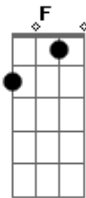

© ukulele-chords.com