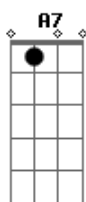

© ukulele-chords.com