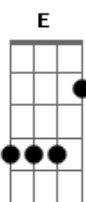

© ukulele-chords.com