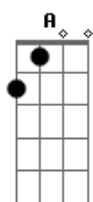

Leandro & Leonardo - Dia de rodeio

Tom: **A**

Intro: **A**

A
Domingo de manhã dou um trato na fivela , calça desbotada, **E**
no cordão o nome dela , eu tô no meio , é dia de rodeio **D**
O sol nem bem nasceu e já me pega no caminho **A**
Vou com Deus,Nossa Senhora,não sei andar sozinho
D **A**
Eu chego o reio,já tô pra lá do meio
E **D** **A**
Eu chamo na espora , vamo embora que hoje é dia de rodeio
A
A festa tá bonita tem peão rodando o laço
Da loira quero um beijo,da morena um abraço
D **A**
Eu tô no meio,é dia de rodeio

Tem um sanfoneiro pra ninguém ficar parado
Pro cara que é solteiro tem mulher pra todo lado
D **A**
quem não veio,tem até pra bicho feio
E **D** **A**
Chega de conversa,vamo nessa que hoje é dia de rodeio
D **A**
Tá bom que tá danado e a gente não tem pressa
E **D** **A** **A7**
Daqui ninguém me tira,o bailão tá bom à beça
D **A**
Bota na banguela,tira o pé do freio
E **D** **A**
O dia tá tão lindo , é dia de rodeio
SOLO: **E D E A D A**
REPETE DESDE
REPETE

Acordes