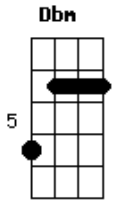

E A

E sol nasceu mais cedo **D Bm E**

Acendendo outra vez nossa paixão!

Refrão:

Pode o mundo acabar **A**

Pode o tempo parar **Gbm**

Tudo acontecer **D**

Que eu não vou te perder! **E**

Pode o céu desabar **A**

Pode secar o mar **Gbm**

Só não pode morrer **D**

Meu amor **E**

Por você, por você! **A**

Acordes

© ukulele-chords.com

© ukulele-chords.com