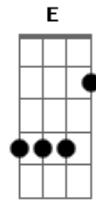

© ukulele-chords.com