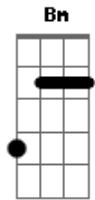

© ukulele-chords.com