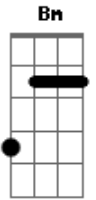

# Leandro & Leonardo - Cumpade e Cumade

Tom: **D**  
Intro:

Veste a calça saint-tropez **G**  
Que deixa o umbiguinho de fora **D**  
Entra na roda e rebola **A**  
Rebolando sem parar **Bm**  
  
Molha a calça toda hora **A**  
De tanto se esfregar **D**  
Que saia de corpo baixo **G**  
De barriguinha de fora **D**  
Entra na roda e rebola **A**  
Rebolando sem parar **Bm**  
  
Que quase se arrebenta **A**  
De tanto se esfregar **D**

**G**

**A**

## Acordes

© ukulele-chords.com

© ukulele-chords.com

© ukulele-chords.com

© ukulele-chords.com

Então requebra, esfrega, requebra  
Esfrega no cumpade **Bm**  
Que ele levanta e acende, acende **G** **A**  
O fogo da cumade **Bm**  
Então requebra, esfrega, requebra **G** **A**  
Esfrega no cumpade **Bm**  
Que ele levanta e acende, acende **G** **A**  
O fogo da cumade **D**  
  
E vai de frente requebrando, esfregando **Bm** **A**  
Rebolando até o chão **Bm** **A**  
Vai de bundinha remexendo a cinturinha **Bm** **A**  
Sem deixar cair no chão **Bm** **A**  
E vai de frente requebrando, esfregando **Bm** **A**  
Rebolando até o chão **Bm** **A**  
Vai de bundinha remexendo a cinturinha **Bm** **G**  
Sem deixar cair no chão **A** **D**  
repete do começo ao fim