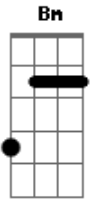

Leandro & Leonardo - Cumpade e Cumade

Tom: **D**
Intro:

Veste a calça saint-tropez **G**
Que deixa o umbiguinho de fora **D**
Entra na roda e rebola **A**
Rebolando sem parar **Bm**

Molha a calça toda hora **A**
De tanto se esfregar **D**
Que saia de corpo baixo **G**
De barriguinha de fora **D**
Entra na roda e rebola **A**
Rebolando sem parar **Bm**

E vai de frente requebrando, esfregando **Bm** **A**
Rebolando até o chão **Bm** **A**
Vai de bundinha remexendo a cinturinha **Bm** **A**
Sem deixar cair no chão **Bm** **A**
E vai de frente requebrando, esfregando **Bm** **A**
Rebolando até o chão **Bm** **A**
Vai de bundinha remexendo a cinturinha **Bm** **G**
Sem deixar cair no chão **A** **D**
repete do começo ao fim