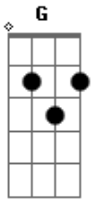

# Leandro & Leonardo - Cumpade e Cumade

Tom: **D**  
Intro:

Veste a calça saint-tropez **G**  
Que deixa o umbiguinho de fora **D**  
Entra na roda e rebola **A**  
Rebolando sem parar **Bm**  
  
Molha a calça toda hora **A**  
De tanto se esfregar **D**  
Que saia de corpo baixo **G**  
De barriguinha de fora **D**  
Entra na roda e rebola **A**  
Rebolando sem parar **Bm**  
  
Que quase se arrebenta **A**  
De tanto se esfregar **D**

## Acordes

© ukulele-chords.com

© ukulele-chords.com

© ukulele-chords.com

© ukulele-chords.com

Então requebra, esfrega, requebra  
Esfrega no cumpade **Bm**  
Que ele levanta e acende, acende **G** **A**  
O fogo da cumade **Bm**  
Então requebra, esfrega, requebra **G** **A**  
Esfrega no cumpade **Bm**  
Que ele levanta e acende, acende **G** **A**  
O fogo da cumade **D**  
  
E vai de frente requebrando, esfregando **Bm** **A**  
Rebolando até o chão **Bm** **A**  
Vai de bundinha remexendo a cinturinha **Bm** **A**  
Sem deixar cair no chão **Bm** **A**  
E vai de frente requebrando, esfregando **Bm** **A**  
Rebolando até o chão **Bm** **A**  
Vai de bundinha remexendo a cinturinha **Bm** **G**  
Sem deixar cair no chão **A** **D**  
repete do começo ao fim