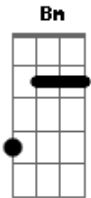

© ukulele-chords.com