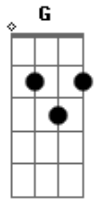

Leandro & Leonardo - Cumpade e Cumade

Tom: **D**
Intro:

Veste a calça saint-tropez **G**
Que deixa o umbiguinho de fora **D**
Entra na roda e rebola **A**
Rebolando sem parar **Bm**

Molha a calça toda hora **A**
De tanto se esfregar **D**
Que saia de corpo baixo **G**
De barriguinha de fora **D**
Entra na roda e rebola **A**
Rebolando sem parar **Bm**

Que quase se arrebenta **A**
De tanto se esfregar **D**

G **A**

Então requebra, esfrega, requebra
Esfrega no cumpade **Bm**
Que ele levanta e acende, acende **G** **A**
O fogo da cumade **Bm**
Então requebra, esfrega, requebra **G** **A**
Esfrega no cumpade **Bm**
Que ele levanta e acende, acende **G** **A**
O fogo da cumade **D**

E vai de frente requebrando, esfregando **Bm** **A**
Rebolando até o chão **Bm** **A**
Vai de bundinha remexendo a cinturinha **Bm** **A**
Sem deixar cair no chão **Bm** **A**
E vai de frente requebrando, esfregando **Bm** **A**
Rebolando até o chão **Bm** **A**
Vai de bundinha remexendo a cinturinha **Bm** **G**
Sem deixar cair no chão **A** **D**
repete do começo ao fim