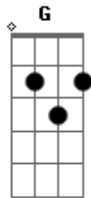

© ukulele-chords.com

© ukulele-chords.com