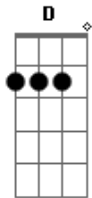

Leandro & Leonardo - Cumpade e Cumade

Tom: **D**
Intro:

Veste a calça saint-tropez **G**
Que deixa o umbiguinho de fora **D**
Entra na roda e rebola **A**
Rebolando sem parar **Bm**

Molha a calça toda hora **A**
De tanto se esfregar **D**
Que saia de corpo baixo **G**
De barriguinha de fora **D**
Entra na roda e rebola **A**
Rebolando sem parar **Bm**

Que quase se arrebenta **A**
De tanto se esfregar **D**

G **A**

Então requebra, esfrega, requebra

Esfrega no cumpade **Bm**
Que ele levanta e acende, acende **G** **A**
O fogo da cumade **Bm**
Então requebra, esfrega, requebra **G** **A**
Esfrega no cumpade **Bm**
Que ele levanta e acende, acende **G** **A**
O fogo da cumade **D**

E vai de frente requebrando, esfregando **Bm** **A**
Rebolando até o chão **Bm** **A**
Vai de bundinha remexendo a cinturinha **Bm** **A**
Sem deixar cair no chão **Bm** **A**
E vai de frente requebrando, esfregando **Bm** **A**
Rebolando até o chão **Bm** **A**
Vai de bundinha remexendo a cinturinha **Bm** **G**
Sem deixar cair no chão **A** **D**
repete do começo ao fim

Acordes