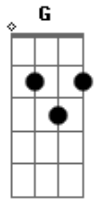

© ukulele-chords.com