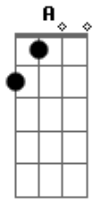

# Leandro & Leonardo - Cumpade e Cumade

Tom: **D**  
Intro:

Veste a calça saint-tropez **G**  
Que deixa o umbiguinho de fora **D**  
Entra na roda e rebola **A**  
Rebolando sem parar **Bm**  
  
Molha a calça toda hora **A**  
De tanto se esfregar **D**  
Que saia de corpo baixo **G**  
De barriguinha de fora **D**  
Entra na roda e rebola **A**  
Rebolando sem parar **Bm**  
  
Que quase se arrebenta **A**  
De tanto se esfregar **D**

**G**

**A**

## Acordes

© ukulele-chords.com

© ukulele-chords.com

© ukulele-chords.com

© ukulele-chords.com

Então requebra, esfrega, requebra  
Esfrega no cumpade **Bm**  
Que ele levanta e acende, acende **G** **A**  
O fogo da cumade **Bm**  
Então requebra, esfrega, requebra **G** **A**  
Esfrega no cumpade **Bm**  
Que ele levanta e acende, acende **G** **A**  
O fogo da cumade **D**  
  
E vai de frente requebrando, esfregando **Bm** **A**  
Rebolando até o chão **Bm** **A**  
Vai de bundinha remexendo a cinturinha **Bm** **A**  
Sem deixar cair no chão **Bm** **A**  
E vai de frente requebrando, esfregando **Bm** **A**  
Rebolando até o chão **Bm** **A**  
Vai de bundinha remexendo a cinturinha **Bm** **G**  
Sem deixar cair no chão **A** **D**  
repete do começo ao fim