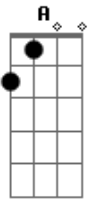

© ukulele-chords.com