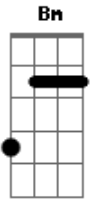

© ukulele-chords.com