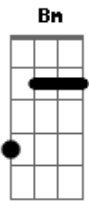

© ukulele-chords.com