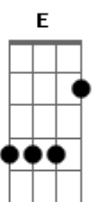

© ukulele-chords.com