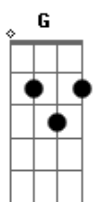

Leandro & Leonardo - Contradições

Tom: G
Intro: G C G C G C G C

Eu levo na briga você vem na raça

Agente termina sempre sem graça
Eu digo que quero você não aceita

Me diz que deseja depois que enjeita

Se é do seu modo não acho direito

Você se defende só quer do seu jeito

Agente se abraça, se morde, se queixa

Depois que se afasta chorando se beija
E descobre o quanto ainda se ama

Refrão :

São contradições de um amor sem juízo

Eu nego e renego mais sei que preciso

Contradições de um amor de verdade

Que faz da mentira a sinceridade

E faz do que é feio parecer bonito

Acordes

© ukulele-chords.com