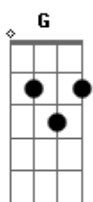

Leandro & Leonardo - Contradições

Tom: **G**
Intro: **G C G C G C G C**

Eu levo na briga você vem na raça

Agente termina sempre sem graça
Eu digo que quero você não aceita

Me diz que deseja depois que enjeita

Se é do seu modo não acho direito

Você se defende só quer do seu jeito

Agente se abraça, se morde, se queixa

Depois que se afasta chorando se beija
E descobre o quanto ainda se ama

Refrão :

São contradições de um amor sem juízo

Eu nego e renego mais sei que preciso

Contradições de um amor de verdade

Que faz da mentira a sinceridade

E faz do que é feio parecer bonito

Acordes

© ukulele-chords.com

© ukulele-chords.com

© ukulele-chords.com