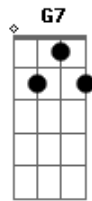

Leandro & Leonardo - Contradições

Tom: **G**
Intro: **G C G C G C G C**

Eu levo na briga você vem na raça

Agente termina sempre sem graça
Eu digo que quero você não aceita

Me diz que deseja depois que enjeita

Eu nego e renego mais sei que preciso

Contradições de um amor de verdade

Que faz da mentira a sinceridade

E faz do que é feio parecer bonito

Acordes

© ukulele-chords.com

© ukulele-chords.com

© ukulele-chords.com