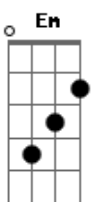

© ukulele-chords.com