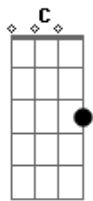

Leandro & Leonardo - Contradições

Tom: **G**
Intro: **G C G C G C G C**

Eu levo na briga você vem na raça

Agente termina sempre sem graça
Eu digo que quero você não aceita

Me diz que deseja depois que enjeita

Se é do seu modo não acho direito

Você se defende só quer do seu jeito

Agente se abraça, se morde, se queixa

Depois que se afasta chorando se beija
E descobre o quanto ainda se ama

Refrão :

São contradições de um amor sem juízo

Eu nego e renego mais sei que preciso

Contradições de um amor de verdade

Que faz da mentira a sinceridade

E faz do que é feio parecer bonito

Acordes

© ukulele-chords.com

© ukulele-chords.com

© ukulele-chords.com