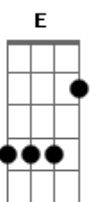

© ukulele-chords.com