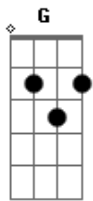

Leandro & Leonardo - Contradições

Tom: **G**
Intro: **G C G C G C G C**

Eu levo na briga você vem na raça

Agente termina sempre sem graça
Eu digo que quero você não aceita

Me diz que deseja depois que enjeita

Se é do seu modo não acho direito

Você se defende só quer do seu jeito

Agente se abraça, se morde, se queixa

Depois que se afasta chorando se beija
E descobre o quanto ainda se ama

Refrão :

São contradições de um amor sem juízo

Eu nego e renego mais sei que preciso

Contradições de um amor de verdade

Que faz da mentira a sinceridade

E faz do que é feio parecer bonito

Acordes

© ukulele-chords.com

© ukulele-chords.com

© ukulele-chords.com