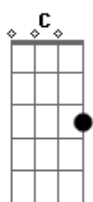

Leandro & Leonardo - Contradições

Tom: **G**
Intro: **G C G C G C G C**

Eu levo na briga você vem na raça

Agente termina sempre sem graça
Eu digo que quero você não aceita

Me diz que deseja depois que enjeita

Se é do seu modo não acho direito

Você se defende só quer do seu jeito

Agente se abraça, se morde, se queixa

Depois que se afasta chorando se beija
E descobre o quanto ainda se ama

Refrão :

São contradições de um amor sem juízo

Eu nego e renego mais sei que preciso

Contradições de um amor de verdade

Que faz da mentira a sinceridade

E faz do que é feio parecer bonito

Acordes

© ukulele-chords.com

© ukulele-chords.com

© ukulele-chords.com