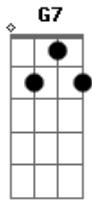

# Leandro & Leonardo - Chega

tom:

G

Intro: G

[Primeira Parte]

G C  
Che\_\_ga

De viver humilhado tentando

Mostrar-te um mundo melhor D7

## Acordes

© ukulele-chords.com

© ukulele-chords.com

© ukulele-chords.com

© ukulele-chords.com

Para ver te sorrir D7

Chega D7

De passar tantas noites

Pensando em você

Sem poder dormir G

G C  
Che\_\_ga

De dedicar carinho e amor tão sincero G7

A quem não merece C

Che\_\_e\_\_ga D7 G

De fingir que não sei G

Que tu deitas comigo C