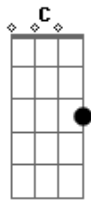

Leandro & Leonardo - Chega

tom:

G

Intro: G

[Primeira Parte]

G C
Che__ga

De viver humilhado tentando

Mostrar-te um mundo melhor

Chega

Pois eu sinto que cada dia

Que passa você está

Cada vez pior

G C
Che__ga

De esconder meus desgostos

Sofrendo de mais

Acordes

© ukulele-chords.com

© ukulele-chords.com

© ukulele-chords.com

© ukulele-chords.com

Para ver te sorrir

D7
Chega

De passar tantas noites

Pensando em você