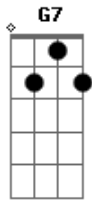

© ukulele-chords.com

Para ver te sorrir D7

D7
Chega

De passar tantas noites

Pensando em você

Sem poder dormir G

G C
Che__ga

De dedicar carinho e amor tão sincero G7

A quem não merece C

D7 G
Che__e__ga

De fingir que não sei G

Que tu deitas comigo C

Com o pensamento tão longe D7

G
Adormece