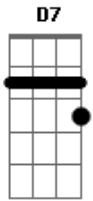

© ukulele-chords.com