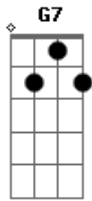

# Leandro & Leonardo - Chega

tom:  
G

Intro: G

[Primeira Parte]

G C  
Che\_\_ga

De viver humilhado tentando

Mostrar-te um mundo melhor

Chega

## Acordes

© ukulele-chords.com

© ukulele-chords.com

© ukulele-chords.com

© ukulele-chords.com

Para ver te sorrir  
D7  
Chega

De passar tantas noites

Pensando em você