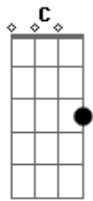

# Leandro & Leonardo - Chega

tom:  
G

Intro: G

[Primeira Parte]

G C  
Che\_\_ga

De viver humilhado tentando

Mostrar-te um mundo melhor

Chega

## Acordes

© ukulele-chords.com

© ukulele-chords.com

© ukulele-chords.com

© ukulele-chords.com

Para ver te sorrir  
D7  
Chega

De passar tantas noites

Pensando em você