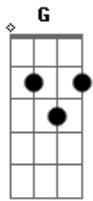

Leandro & Leonardo - Chega

tom:

G

Intro: G

[Primeira Parte]

G C
Che__ga

De viver humilhado tentando

Mostrar-te um mundo melhor D7

Chega

Pois eu sinto que cada dia

Que passa você está

Cada vez pior G

G C
Che__ga

De esconder meus desgostos

Sofrendo de mais

Acordes