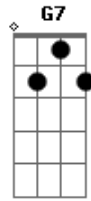

© ukulele-chords.com