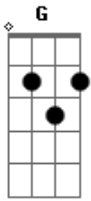

Leandro & Leonardo - Chega

Tom: G
Intro: 3x: G D C G

G
Chega
De viver humilhado tentando
mostrar-te um mundo melhor
D
Chega

Pois eu sinto que cada dia

Que passa você está
G D

Cada vez pior

G
Chega

De esconder meus desgostos sofrendo de mais
D
para ver te sorrir

D
Chega

De passar tantas noites pensando em você
G D

Sem poder dormir

G
Chega

De dedicar carinho e amor tão sincero
G7 C

A quem não mereçe

C D G
Cheeeeega

De fingir que não sei
C

Que deitas comigo
D

Com o pensamento tão longe

G
Adormeçe.

Acordes

© ukulele-chords.com