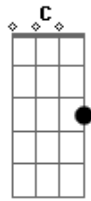

© ukulele-chords.com