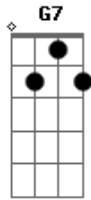

Traga mais cerveja

Tô de saco cheio

Tô prá lá do meio

^{G7}
Da minha cabeça

^C
Chega de aluguel

Chega de patrão

^F
O coração no céu

^C
E o sol no coração

^{G7}
Prá tanta solidão

^F
Cerveja cerveja cerveja cerveja cerveja

^C ^{G7}
Cerveja

Acordes

© ukulele-chords.com

© ukulele-chords.com

© ukulele-chords.com