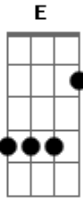

Leandro & Leonardo - Cavaleiro do Asfalto

tom:

A

A

O menino foi correndo

Mais veloz que um passarinho

Foi correndo, foi correndo

E

Foi tão longe o menino

Bm

Era um rei e parecia

E

A própria simplicidade

Bm

Dividia o que tinha

E

A

Era feito de bondade

Cavaleiro do asfalto

Dono da velocidade

Acordes

© ukulele-chords.com

© ukulele-chords.com

© ukulele-chords.com