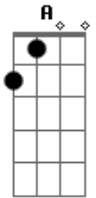

Leandro & Leonardo - Cavaleiro do Asfalto

tom:

A

A

O menino foi correndo

Mais veloz que um passarinho

Foi correndo, foi correndo

E

Foi tão longe o menino

Bm

Era um rei e parecia

E

A própria simplicidade

Bm

Dividia o que tinha

E

A

Era feito de bondade

Cavaleiro do asfalto

Dono da velocidade

Acordes

© ukulele-chords.com