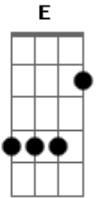

Leandro & Leonardo - Cavaleiro do Asfalto

tom:

A

A

O menino foi correndo

Mais veloz que um passarinho

Foi correndo, foi correndo

E

Foi tão longe o menino

Bm

Era um rei e parecia

E

A própria simplicidade

Bm

Dividia o que tinha

E

A

Era feito de bondade

Cavaleiro do asfalto

Dono da velocidade

Acordes

© ukulele-chords.com

© ukulele-chords.com

© ukulele-chords.com