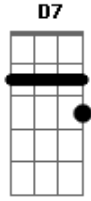

© ukulele-chords.com