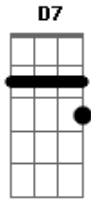

© ukulele-chords.com