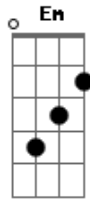

© ukulele-chords.com