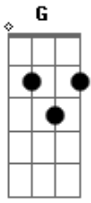

Leandro & Leonardo - Cama Fria

Tom: G
Intro: G C G D C G C G

Depois de tanto amor sua mala arrumou e nem se despediu
Desceu no elevador em um taxi entrou e sumiu
Nessa cidade grande já nem sei aonde te procurar
Aqui estou sofrendo e ainda querendo te encontrar

Fui no teu emprego me informaram que se demitiu
Fui ao restaurante onde frequentava perguntei ninguém lhe viu
Bate o desespero quando chego em casa e encontro vazia
Vou correndo pro quarto abraçar seu retrato pra sair dessa
agonia
Mas vem a saudade aquela vontade meu Deus como eu queria
Aquele amor bandido pra sair do castigo dessa cama fria

Acordes

© ukulele-chords.com