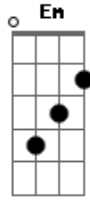

© ukulele-chords.com