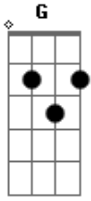

Leandro & Leonardo - Cama Fria

Tom: G
Intro: G C G D C G C G

Depois de tanto amor sua mala arrumou e nem se despediu
Desceu no elevador em um taxi entrou e sumiu
Nessa cidade grande já nem sei aonde te procurar
Aqui estou sofrendo e ainda querendo te encontrar

Fui no teu emprego me informaram que se demitiu
Fui ao restaurante onde frequentava perguntei ninguém lhe viu
Bate o desespero quando chego em casa e encontro vazia
Vou correndo pro quarto abraçar seu retrato pra sair dessa
agonia
Mas vem a saudade aquela vontade meu Deus como eu queria
Aquele amor bandido pra sair do castigo dessa cama fria

Acordes

© ukulele-chords.com