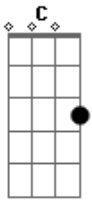

© ukulele-chords.com