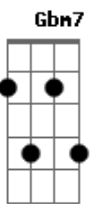

© ukulele-chords.com