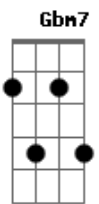

© ukulele-chords.com