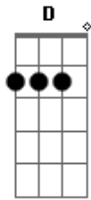

Leandro & Leonardo - Bicho do Paraná

Tom: G
Intro: (G C) 3x

G C G C
Seu motorista toque o carro
G C G C
Me tire deste lugaaar
G C G
Me leve ó bom motorista
D C G C (G C G C)
Pro outro lado de láá
G C G C
Não vou cortar o meu cabelo
G C G C
Só pra dar o que falaaar

G C G C

Acordes

© ukulele-chords.com

© ukulele-chords.com

© ukulele-chords.com

A vida pra mim na cidade grande
G C G C
Ta difícil pra danaaar
G C G
A gente que nasceu no mato
D C G C (G C G C)
No mato tem que moraar
G C G C
No mato a gente se ajeita
G C G C
Tudo que se planta dááá
G C G
Quero voltar pra minha terra
D C G C (G C G C)
Pro norte do Paranáá
Solo: (G C) 8x
Início: Até o (refrão)
Refrão: 2x