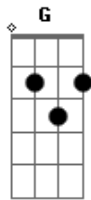

Leandro & Leonardo - Anarriê

Tom: C

Em toda festa de São João, tem foguete, tem balão
 No "arraiá" muito quentão, e a sanfona já não pára, não
 Quando a quadrilha começar, eu não vou mais querer parar
 Você vai ser o meu par, a noite inteira até o sol raiar
 E é aí que o milho vira pamonha, e o velho perde a vergonha
 A espiga vai assar
 E é aí que a madeira vira fogueira, e até moça solteira

Não tem hora pra chegar
 Anarriê, anarriê
 Tem rojão pra todo lado
 E eu no escurinho com você
 Anarriê, anarriê
 Morena tome cuidado
 Que seu pai não pode ver
 SOLO: G, C, G, C.

Acordes

© ukulele-chords.com