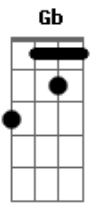

© ukulele-chords.com

© ukulele-chords.com