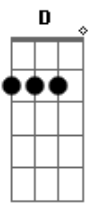

Leandro & Leonardo - Abandonado

Tom: A
Intro: D A E B Dbm B Gb B E A E

E B Dbm Abm
Abandonado por você , tenho tentado te esquecer
A E Gbm
No fim da tarde uma paixão , no fim da noite uma ilusão
B B7
No fim de tudo a solidão
E B Dbm Abm
Apaixonado por você , tenho tentado não sofrer
A E Gbm
Lendo antigas poesias , rindo em novas companhias
B E B
E chorando por você
Dbm Abm A
Mas você não vem , nem leva com você
E B
Toda essa saudade
Dbm Abm Gb
Nem sei mais de mim , onde vou assim
Gb B B7
Fugindo da verda....de
E Gbm B7 E B
Abandonado por você , Apaixonado por você
Dbm E A Gbm B7

E ainda te espero todo dia

SOLO : Dbm Abm A B7 E Ab7 Dbm Abm Gb Gb B7 Ab7

Dbm Abm A
Mas você não vem , nem leva com você
E B

Toda essa saudade

Dbm Abm Gb
Nem sei mais de mim , onde vou assim
Gb B B7
Fugindo da verda....de
E

E ainda te espero todo dia

Dbm Gbm B7 Abm Dbm

Te espero.....todo dia

Gbm B7 A E Gbm E

Ainda te espero todo dia,uuu....

Acordes

© ukulele-chords.com

© ukulele-chords.com