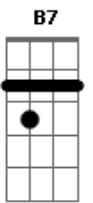

© ukulele-chords.com