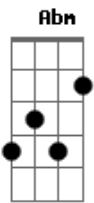

© ukulele-chords.com