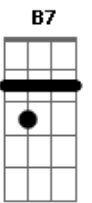

© ukulele-chords.com