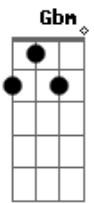

© ukulele-chords.com