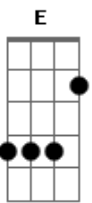

© ukulele-chords.com