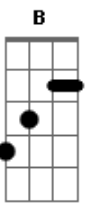

Leandro & Leonardo - Abandonado

Tom: A
Intro: D A E B Dbm B Gb B E A E

E B Dbm Abm
Abandonado por você , tenho tentado te esquecer
A E Gbm
No fim da tarde uma paixão , no fim da noite uma ilusão
B B7
No fim de tudo a solidão
E B Dbm Abm
Apaixonado por você , tenho tentado não sofrer
A E Gbm
Lendo antigas poesias , rindo em novas companhias
B E B
E chorando por você
Dbm Abm A
Mas você não vem , nem leva com você
E B
Toda essa saudade
Dbm Abm Gb
Nem sei mais de mim , onde vou assim
Gb B B7
Fugindo da verda....de
E Gbm B7 E B
Abandonado por você , Apaixonado por você
Dbm E A Gbm B7

Sem outro porto ou outro cais , sobrevivendo aos temporais
E A B7

Essa paixão ainda me guia
E Gbm B7 E Gbm E Ab7
Abandonado por você , Apaixonado por você
Dbm E A Gbm B7
Eu vejo o vento te levar , mas tenho estrelas pra sonhar
A E

E ainda te espero todo dia

SOLO : Dbm Abm A B7 E Ab7 Dbm Abm Gb Gb B7 Ab7

Dbm Abm A
Mas você não vem , nem leva com você
E B

Toda essa saudade

Dbm Abm Gb
Nem sei mais de mim , onde vou assim
Gb B B7
Fugindo da verda....de
E

E ainda te espero todo dia

Dbm Gbm B7 Abm Dbm
Te espero.....todo dia
Gb B7 A E Gbm E
Ainda te espero todo dia,uuu....

Acordes

© ukulele-chords.com

© ukulele-chords.com

© ukulele-chords.com

© ukulele-chords.com

© ukulele-chords.com

© ukulele-chords.com

© ukulele-chords.com

© ukulele-chords.com

© ukulele-chords.com

© ukulele-chords.com