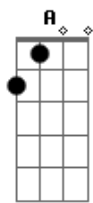

# Leandro & Leonardo - Abandonado

Tom: A  
Intro: D A E B Dbm B Gb B E A E

E B Dbm Abm  
Abandonado por você , tenho tentado te esquecer  
A E Gbm  
No fim da tarde uma paixão , no fim da noite uma ilusão  
B B7  
No fim de tudo a solidão  
E B Dbm Abm  
Apaixonado por você , tenho tentado não sofrer  
A E Gbm  
Lendo antigas poesias , rindo em novas companhias  
B E B  
E chorando por você  
Dbm Abm A  
Mas você não vem , nem leva com você  
E B  
Toda essa saudade  
Dbm Abm Gb  
Nem sei mais de mim , onde vou assim  
Gb B B7  
Fugindo da verda....de  
E Gbm B7 E B  
Abandonado por você , Apaixonado por você  
Dbm E A Gbm B7

Sem outro porto ou outro cais , sobrevivendo aos temporais  
E A B7

Essa paixão ainda me guia  
E Gbm B7 E Gbm E Ab7  
Abandonado por você , Apaixonado por você  
Dbm E A Gbm B7  
Eu vejo o vento te levar , mas tenho estrelas pra sonhar  
A E

E ainda te espero todo dia

SOLO : Dbm Abm A B7 E Ab7 Dbm Abm Gb Gb B7 Ab7

Dbm Abm A  
Mas você não vem , nem leva com você  
E B

Toda essa saudade

Dbm Abm Gb  
Nem sei mais de mim , onde vou assim  
Gb B B7  
Fugindo da verda....de  
E

E ainda te espero todo dia

Dbm Gbm B7 Abm Dbm  
Te espero.....todo dia  
Gb B7 A E Gbm E  
Ainda te espero todo dia,uuu....