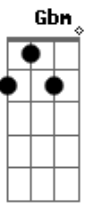

© ukulele-chords.com