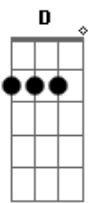

# Leandro & Leonardo - Abandonado

Tom: A  
Intro: D A E B Dbm B Gb B E A E

E B Dbm Abm  
Abandonado por você , tenho tentado te esquecer  
A E Gbm  
No fim da tarde uma paixão , no fim da noite uma ilusão  
B B7  
No fim de tudo a solidão  
E B Dbm Abm  
Apaixonado por você , tenho tentado não sofrer  
A E Gbm  
Lendo antigas poesias , rindo em novas companhias  
B E B  
E chorando por você  
Dbm Abm A  
Mas você não vem , nem leva com você  
E B  
Toda essa saudade  
Dbm Abm Gb  
Nem sei mais de mim , onde vou assim  
Gb B B7  
Fugindo da verda....de  
E Gbm B7 E B  
Abandonado por você , Apaixonado por você  
Dbm E A Gbm B7

Sem outro porto ou outro cais , sobrevivendo aos temporais  
E A B7

Essa paixão ainda me guia  
E Gbm B7 E Gbm E Ab7  
Abandonado por você , Apaixonado por você  
Dbm E A Gbm B7  
Eu vejo o vento te levar , mas tenho estrelas pra sonhar  
A E

E ainda te espero todo dia

SOLO : Dbm Abm A B7 E Ab7 Dbm Abm Gb Gb B7 Ab7

Dbm Abm A  
Mas você não vem , nem leva com você  
E B

Toda essa saudade

Dbm Abm Gb  
Nem sei mais de mim , onde vou assim  
Gb B B7  
Fugindo da verda....de  
E

E ainda te espero todo dia

Dbm Gbm B7 Abm Dbm  
Te espero.....todo dia  
Gb B7 A E Gbm E  
Ainda te espero todo dia,uuu....