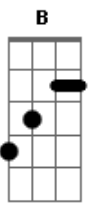

Leandro & Leonardo - Abandonado

Tom: A
Intro: D A E B Dbm B Gb B E A E

E B Dbm Abm
Abandonado por você , tenho tentado te esquecer
A E Gbm
No fim da tarde uma paixão , no fim da noite uma ilusão
B B7
No fim de tudo a solidão
E B Dbm Abm
Apaixonado por você , tenho tentado não sofrer
A E Gbm
Lendo antigas poesias , rindo em novas companhias
B E B
E chorando por você
Dbm Abm A
Mas você não vem , nem leva com você
E B
Toda essa saudade
Dbm Abm Gb
Nem sei mais de mim , onde vou assim
Gb B B7
Fugindo da verda....de
E Gbm B7 E B
Abandonado por você , Apaixonado por você
Dbm E A Gbm B7

Sem outro porto ou outro cais , sobrevivendo aos temporais
E A B7

Essa paixão ainda me guia
E Gbm B7 E Gbm E Ab7
Abandonado por você , Apaixonado por você
Dbm E A Gbm B7
Eu vejo o vento te levar , mas tenho estrelas pra sonhar
A E

E ainda te espero todo dia

SOLO : Dbm Abm A B7 E Ab7 Dbm Abm Gb Gb B7 Ab7

Dbm Abm A
Mas você não vem , nem leva com você
E B

Toda essa saudade

Dbm Abm Gb
Nem sei mais de mim , onde vou assim
Gb B B7
Fugindo da verda....de
E

E ainda te espero todo dia

Dbm Gbm B7 Abm Dbm
Te espero.....todo dia
Gb B7 A E Gbm E
Ainda te espero todo dia,uuu....

Acordes

© ukulele-chords.com

© ukulele-chords.com

© ukulele-chords.com

© ukulele-chords.com