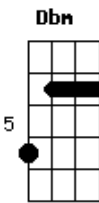

© ukulele-chords.com