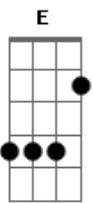

Leandro & Leonardo - Abandonado

Tom: A
Intro: D A E B Dbm B Gb B E A E

E B Dbm Abm
Abandonado por você , tenho tentado te esquecer
A E Gbm
No fim da tarde uma paixão , no fim da noite uma ilusão
B B7
No fim de tudo a solidão
E B Dbm Abm
Apaixonado por você , tenho tentado não sofrer
A E Gbm
Lendo antigas poesias , rindo em novas companhias
B E B
E chorando por você
Dbm Abm A
Mas você não vem , nem leva com você
E B
Toda essa saudade
Dbm Abm Gb
Nem sei mais de mim , onde vou assim
Gb B B7
Fugindo da verda....de
E Gbm B7 E B
Abandonado por você , Apaixonado por você
Dbm E A Gbm B7

Sem outro porto ou outro cais , sobrevivendo aos temporais
E A B7

Essa paixão ainda me guia
E Gbm B7 E Gbm E Ab7
Abandonado por você , Apaixonado por você
Dbm E A Gbm B7
Eu vejo o vento te levar , mas tenho estrelas pra sonhar
A E

E ainda te espero todo dia

SOLO : Dbm Abm A B7 E Ab7 Dbm Abm Gb Gb B7 Ab7

Dbm Abm A
Mas você não vem , nem leva com você
E B

Toda essa saudade

Dbm Abm Gb
Nem sei mais de mim , onde vou assim
Gb B B7
Fugindo da verda....de
E

E ainda te espero todo dia

Dbm Gbm B7 Abm Dbm
Te espero.....todo dia
Gb B7 A E Gbm E
Ainda te espero todo dia,uuu....

Acordes

© ukulele-chords.com

© ukulele-chords.com

© ukulele-chords.com

© ukulele-chords.com