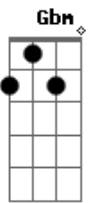

© ukulele-chords.com

© ukulele-chords.com