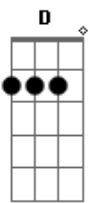

© ukulele-chords.com

© ukulele-chords.com