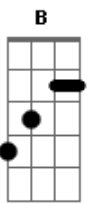

Leandro & Leonardo - Abandonado

Tom: A
Intro: D A E B Dbm B Gb B E A E

E B Dbm Abm
Abandonado por você , tenho tentado te esquecer
A E Gbm
No fim da tarde uma paixão , no fim da noite uma ilusão
B B7
No fim de tudo a solidão
E B Dbm Abm
Apaixonado por você , tenho tentado não sofrer
A E Gbm
Lendo antigas poesias , rindo em novas companhias
B E B
E chorando por você
Dbm Abm A
Mas você não vem , nem leva com você
E B
Toda essa saudade
Dbm Abm Gb
Nem sei mais de mim , onde vou assim
Gb B B7
Fugindo da verda....de
E Gbm B7 E B
Abandonado por você , Apaixonado por você
Dbm E A Gbm B7

Sem outro porto ou outro cais , sobrevivendo aos temporais
E A B7

Essa paixão ainda me guia
E Gbm B7 E Gbm E Ab7
Abandonado por você , Apaixonado por você
Dbm E A Gbm B7
Eu vejo o vento te levar , mas tenho estrelas pra sonhar
A E

E ainda te espero todo dia

SOLO : Dbm Abm A B7 E Ab7 Dbm Abm Gb Gb B7 Ab7

Dbm Abm A
Mas você não vem , nem leva com você
E B

Toda essa saudade

Dbm Abm Gb
Nem sei mais de mim , onde vou assim
Gb B B7
Fugindo da verda....de
E

E ainda te espero todo dia

Dbm Gbm B7 Abm Dbm
Te espero.....todo dia
Gb B7 A E Gbm E
Ainda te espero todo dia,uuu....

Acordes

© ukulele-chords.com

© ukulele-chords.com

© ukulele-chords.com

© ukulele-chords.com