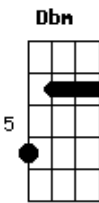

E ainda te espero todo dia

SOLO : Dbm Abm A B7 E Ab7 Dbm Abm Gb Gb B7 Ab7

Dbm Abm A
Mas você não vem , nem leva com você
E B

Toda essa saudade

Dbm Abm Gb
Nem sei mais de mim , onde vou assim
Gb B B7
Fugindo da verda....de
E

E ainda te espero todo dia

Dbm Gbm B7 Abm Dbm
Te espero.....todo dia
Gb B7 A E Gbm E
Ainda te espero todo dia,uuu....

Acordes

© ukulele-chords.com

© ukulele-chords.com

© ukulele-chords.com

© ukulele-chords.com