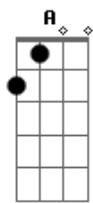

Leandro & Leonardo - Abandonado

Tom: A
Intro: D A E B Dbm B Gb B E A E

E B Dbm Abm
Abandonado por você , tenho tentado te esquecer
A E Gbm
No fim da tarde uma paixão , no fim da noite uma ilusão
B B7
No fim de tudo a solidão
E B Dbm Abm
Apaixonado por você , tenho tentado não sofrer
A E Gbm
Lendo antigas poesias , rindo em novas companhias
B E B
E chorando por você
Dbm Abm A
Mas você não vem , nem leva com você
E B
Toda essa saudade
Dbm Abm Gb
Nem sei mais de mim , onde vou assim
Gb B B7
Fugindo da verda....de
E Gbm B7 E B
Abandonado por você , Apaixonado por você
Dbm E A Gbm B7

Sem outro porto ou outro cais , sobrevivendo aos temporais
E A B7

Essa paixão ainda me guia
E Gbm B7 E Gbm E Ab7
Abandonado por você , Apaixonado por você
Dbm E A Gbm B7
Eu vejo o vento te levar , mas tenho estrelas pra sonhar
A E

E ainda te espero todo dia

SOLO : Dbm Abm A B7 E Ab7 Dbm Abm Gb Gb B7 Ab7

Dbm Abm A
Mas você não vem , nem leva com você
E B

Toda essa saudade

Dbm Abm Gb
Nem sei mais de mim , onde vou assim
Gb B B7
Fugindo da verda....de
E

E ainda te espero todo dia

Dbm Gbm B7 Abm Dbm
Te espero.....todo dia
Gb B7 A E Gbm E
Ainda te espero todo dia,uuu....

Acordes