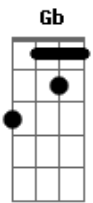

ukulele-chords.com