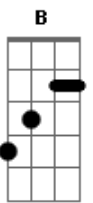

Leandro & Leonardo - Abandonado

Tom: A
Intro: D A E B Dbm B Gb B E A E

E B Dbm Abm
Abandonado por você , tenho tentado te esquecer
A E Gbm
No fim da tarde uma paixão , no fim da noite uma ilusão
B B7
No fim de tudo a solidão
E B Dbm Abm
Apaixonado por você , tenho tentado não sofrer
A E Gbm
Lendo antigas poesias , rindo em novas companhias
B E B
E chorando por você
Dbm Abm A
Mas você não vem , nem leva com você
E B
Toda essa saudade
Dbm Abm Gb
Nem sei mais de mim , onde vou assim
Gb B B7
Fugindo da verda....de
E Gbm B7 E B
Abandonado por você , Apaixonado por você
Dbm E A Gbm B7

Sem outro porto ou outro cais , sobrevivendo aos temporais
E A B7

Essa paixão ainda me guia
E Gbm B7 E Gbm E Ab7
Abandonado por você , Apaixonado por você
Dbm E A Gbm B7
Eu vejo o vento te levar , mas tenho estrelas pra sonhar
A E

E ainda te espero todo dia

SOLO : Dbm Abm A B7 E Ab7 Dbm Abm Gb Gb B7 Ab7

Dbm Abm A
Mas você não vem , nem leva com você
E B

Toda essa saudade

Dbm Abm Gb
Nem sei mais de mim , onde vou assim
Gb B B7
Fugindo da verda....de
E

E ainda te espero todo dia

Dbm Gbm B7 Abm Dbm

Te espero.....todo dia

Gbm B7 A E Gbm E

Ainda te espero todo dia,uuu....

Acordes

© ukulele-chords.com

© ukulele-chords.com

© ukulele-chords.com

© ukulele-chords.com

ukulele-chords.com

© ukulele-chords.com

© ukulele-chords.com

© ukulele-chords.com

© ukulele-chords.com

© ukulele-chords.com