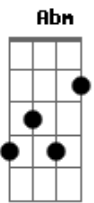

© ukulele-chords.com