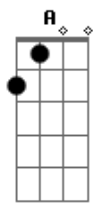

Leandro & Leonardo - Abandonado

Tom: A
Intro: D A E B Dbm B Gb B E A E

E B Dbm Abm
Abandonado por você , tenho tentado te esquecer
A E Gbm
No fim da tarde uma paixão , no fim da noite uma ilusão
B B7
No fim de tudo a solidão
E B Dbm Abm
Apaixonado por você , tenho tentado não sofrer
A E Gbm
Lendo antigas poesias , rindo em novas companhias
B E B
E chorando por você
Dbm Abm A
Mas você não vem , nem leva com você
E B
Toda essa saudade
Dbm Abm Gb
Nem sei mais de mim , onde vou assim
Gb B B7
Fugindo da verda....de
E Gbm B7 E B
Abandonado por você , Apaixonado por você
Dbm E A Gbm B7

E ainda te espero todo dia

SOLO : Dbm Abm A B7 E Ab7 Dbm Abm Gb Gb B7 Ab7

Dbm Abm A
Mas você não vem , nem leva com você
E B

Toda essa saudade

Dbm Abm Gb
Nem sei mais de mim , onde vou assim
Gb B B7
Fugindo da verda....de
E

E ainda te espero todo dia

Dbm Gbm B7 Abm Dbm

Te espero.....todo dia

Gbm B7 A E Gbm E

Ainda te espero todo dia,uuu....

Acordes

© ukulele-chords.com

© ukulele-chords.com