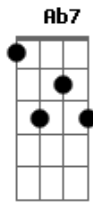

© ukulele-chords.com