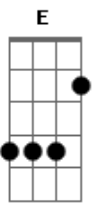

Leandro & Leonardo - Abandonado

Tom: A
Intro: D A E B Dbm B Gb B E A E

E B Dbm Abm
Abandonado por você , tenho tentado te esquecer
A E Gbm
No fim da tarde uma paixão , no fim da noite uma ilusão
B B7
No fim de tudo a solidão
E B Dbm Abm
Apaixonado por você , tenho tentado não sofrer
A E Gbm
Lendo antigas poesias , rindo em novas companhias
B E B
E chorando por você
Dbm Abm A
Mas você não vem , nem leva com você
E B
Toda essa saudade
Dbm Abm Gb
Nem sei mais de mim , onde vou assim
Gb B B7
Fugindo da verda....de
E Gbm B7 E B
Abandonado por você , Apaixonado por você
Dbm E A Gbm B7

Sem outro porto ou outro cais , sobrevivendo aos temporais
E A B7

Essa paixão ainda me guia
E Gbm B7 E Gbm E Ab7
Abandonado por você , Apaixonado por você
Dbm E A Gbm B7
Eu vejo o vento te levar , mas tenho estrelas pra sonhar
A E

E ainda te espero todo dia

SOLO : Dbm Abm A B7 E Ab7 Dbm Abm Gb Gb B7 Ab7

Dbm Abm A
Mas você não vem , nem leva com você
E B

Toda essa saudade

Dbm Abm Gb
Nem sei mais de mim , onde vou assim
Gb B B7
Fugindo da verda....de
E

E ainda te espero todo dia

Dbm Gbm B7 Abm Dbm

Te espero.....todo dia

Gbm B7 A E Gbm E

Ainda te espero todo dia,uuu....

Acordes

© ukulele-chords.com

© ukulele-chords.com