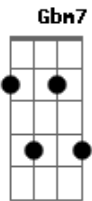

© ukulele-chords.com