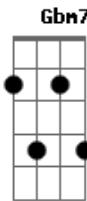

Leandro e Aline Araujo - Sim Na Cruz

tom:

Gbm

Veio ao mundo, se esvaziou

E por meus pecados se entregou

E sem questionar ferido Ele foi

Naquela cruz Ele me amou

Amor incomparável

[Solo] **Dbm7 E Gbm7 Abm7 Aadd9**

Abm7
Amor incomparável

Aadd9
Amor imensurável

Dbm7 B Gbm7
Teve por mim o meu Jesus

Abm7
Não há como explicar

Aadd9
Mas hoje posso me alegrar

Am
Por tudo o que Ele fez por mim

[Refrão]

E B Gbm7
Sim na cruz, sim na cruz

Aadd9
Se entregou o meu Jesus

E B Gbm7
Sim na cruz, sim na cruz

Am
Libertou-me o meu Jesus

Acordes

© ukulele-chords.com

© ukulele-chords.com