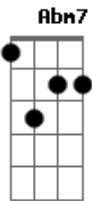

© ukulele-chords.com