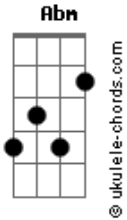

Leandro Dim - És Meu Escolhido

tom:

Intro: **E**
Eadd9 Aadd9 Dbm7 Badd9

Eadd9 **Abm** **Dbm**
Eu te chamo pelo nome és meu
Gbm **Aadd9** **Badd9**
Nada temas pois sou o teu Deus
Abm **Dbm** **Gbm** **Aadd9**
Estou contigo por onde andares, não te
Badd9
Abandonarei

Abm **Dbm7**
Se tiveres que atravessar o mar
Aadd9 **Gbm** **Badd9**
Não se afogará
Abm **Dbm7** **Aadd9** **Gbm** **Badd9**
Se caminhares pelo fogo, não se queimará

Aadd9 **B**
Pois sou o teu Deus teu santo abrigo

Acordes

Abm **Dbm7**
Teu salvador, porto seguro
Dbm **Aadd9** **Badd9** **Eadd9** **E7**
Fica tranquilo estou contigo aonde fores

Aadd9 **B**
Pois sou o teu Deus teu santo abrigo
Abm **Dbm7**
Teu salvador, porto seguro
Aadd9 **Badd9**
Fica tranquilo estou contigo aonde fores

(**Aadd9** **E** **Gbm** **Badd9**)
(**Aadd9** **B** **Abm** **Dbm7**)

Dbm **Aadd9**
Não chores mais
Badd9 **Aadd9**
Pois tu és meu escolhido

[Final] **E** **Gbm** **B** **Eadd9**