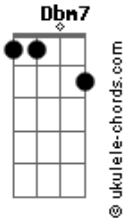

Leandro Dim - És Meu Escolhido

tom:

Intro: **E**
Eadd9 Aadd9 Dbm7 Badd9

Eadd9 **Abm** **Dbm**
Eu te chamo pelo nome és meu
Gbm **Aadd9** **Badd9**
Nada temas pois sou o teu Deus
Abm **Dbm** **Gbm** **Aadd9**
Estou contigo por onde andares, não te
Badd9
Abandonarei

Abm **Dbm7**
Se tiveres que atravessar o mar
Aadd9 **Gbm** **Badd9**
Não se afogará
Abm **Dbm7** **Aadd9** **Gbm** **Badd9**
Se caminhares pelo fogo, não se queimará

Aadd9 **B**
Pois sou o teu Deus teu santo abrigo

Acordes

Abm **Dbm7**
Teu salvador, porto seguro
Dbm **Aadd9** **Badd9** **Eadd9** **E7**
Fica tranquilo estou contigo aonde fores

Aadd9 **B**
Pois sou o teu Deus teu santo abrigo
Abm **Dbm7**
Teu salvador, porto seguro
Aadd9 **Badd9**
Fica tranquilo estou contigo aonde fores

(**Aadd9** **E** **Gbm** **Badd9**)
(**Aadd9** **B** **Abm** **Dbm7**)

Dbm **Aadd9**
Não chores mais
Badd9 **Aadd9**
Pois tu és meu escolhido

[Final] **E** **Gbm** **B** **Eadd9**