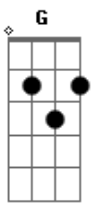

Leandro Dias - Homem Espiritual

tom:

Intro: G D Em C D

G Não quero ter a sabedoria dos poderosos daquela época
Em Sabedoria terrena C crucificaram a Cristo D
G Sabedoria terrena a qual não pode trazer salvação D
Em A qual só traz condenação
C D G A letra mata, mas o Espírito vivifica, essa é a nova direção
G D Em

Não quero ser um homem natural que não entende as coisas
C D G Do Espírito Santo de Deus

G Só quero ser homem espiritual que compreende as coisas D Em
C D G Do Espírito Santo de Deus

G Espírito Santo vem tocar em nós D
Em Espírito Santo eu ouço a tua voz
C D G Espírito Santo vem tocar, tocar, tocar em nós

[Solo] G D Em C D

Acordes

© ukulele-chords.com