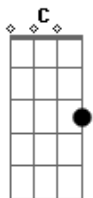

Leandro de Souza Araujo - Sem Explicação

Tom: C
Intro: Am F C G

Am F
No começo ha mesma vibração
C G
Encontro estranho, sem explicação
Am F
Simplesmente, amor moderno
C G
Puro e sincero, prazer eterno.
Am F
Coincidências, sem explicação.
C G
Sem motivos pra ter razão.
Am F
Poderia não ter sido assim.
C G
Foi um ciclo que chegou ao fim
Am F
Enquanto isso, vou curtindo a vida

C G
Cada minuto, sem nenhuma dúvida
Am F
Só um sentindo, pro meu o coração.
C G Am F
Deixei o vazio sem explicação.
C
Agora estou vivendo
G
Cada dia mais e mais
Dm F
G F
Hoje sei bem do que eu que sou capaz
C
Agora estou vivendo
G
Cada dia mais e mais
Dm F
G F
Hoje as lembranças não me assobram mais

Acordes

© ukulele-chords.com