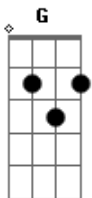

© ukulele-chords.com