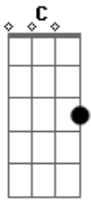

Leandro de Souza Araujo - Sem Explicação

Tom: C
Intro: Am F C G

Am F
No começo ha mesma vibração
C G
Encontro estranho, sem explicação
Am F
Simplesmente, amor moderno
C G
Puro e sincero, prazer eterno.

Am F
Coincidências, sem explicação.
C G
Sem motivos pra ter razão.
Am F
Poderia não ter sido assim.
C G
Foi um ciclo que chegou ao fim

Am F
Enquanto isso, vou curtindo a vida
C G
Cada minuto, sem nenhuma dúvida
Am F

Só um sentindo, pro meu o coração
C G
Deixei o vazio sem explicação

[Solo] Am F C G Am F

C
Agora estou vivendo
G
Cada dia mais e mais
Dm F G F
Hoje sei bem do que eu que sou capaz

C
Agora estou vivendo
G
Cada dia mais e mais
Dm F G F C
Hoje as lembranças não me assombram mais
C
Agora estou vivendo
G
Cada dia mais e mais
(Dm F G F C)

Acordes

© ukulele-chords.com